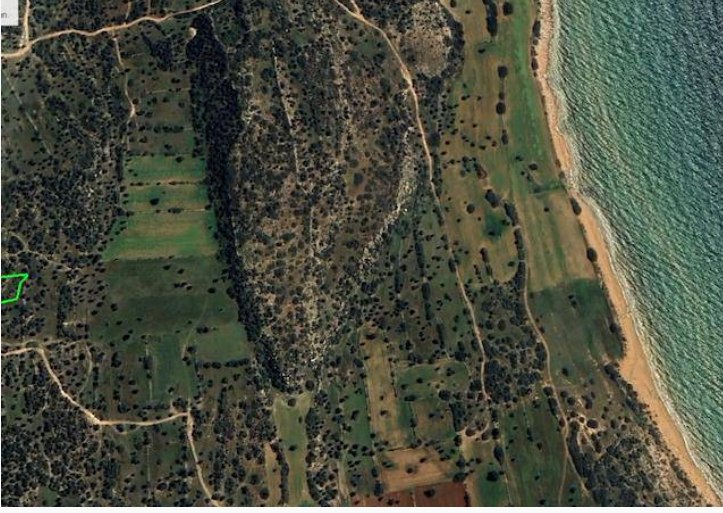

İskele Derince Bölgesinde Mükemmel Deniz Manzaralı Satılık Arazi

£165.000

Derince, İskele, Kıbrıs

Daha fazla bilgi için profesyonel emlak
danışmanınızı arayınız.

Zeynep Demiralay
+90 (533) 875 8975