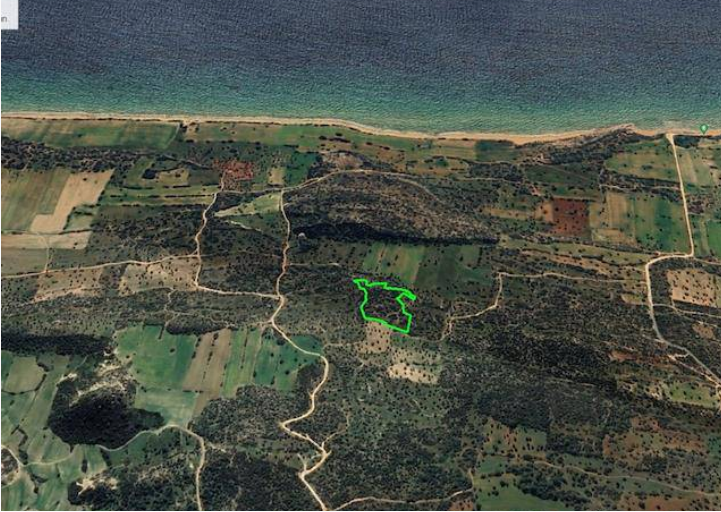

İskele Derince Bölgesinde Mükemmel Deniz Manzaralı Satılık Arazi

£165.000

Derince, İskele, Kıbrıs

İlan Numarası	124945
Durumu	Satılık
Konut Tipi	Arsa/Arazi
Toplam Arsa/Arazi Alanı	14354 m ²
Koçan Tipi	Türk Koçanı
İmar İzni	İmara kapalı

İskele Derince Bölgesinde Mükemmel Deniz Manzaralı Satılık Arazi

- İskele Derince bölgesinde
- Deniz manzaralı ,denize yürüme mesafesinde
- Gelişmekte olan bu bölge şu an YATIRIM Yapmaya uygundur
- Taşınabilir ev yapımına,bahçe yapımına uygun
- Türk koçanlı
- 11 KIBRIS dönümüne yakın arazi büyüklüğü
- Denize uzaklığı 600 mt

Daha fazla bilgi için profesyonel emlak danışmanınızı arayınız.

Zeynep Demiralay
+90 (533) 875 8975

İskele Derince Bölgesinde Mükemmel Deniz Manzaralı Satılık Arazi

£165.000

Derince, İskele, Kıbrıs

Daha fazla bilgi için profesyonel emlak
danışmanınızı arayınız.