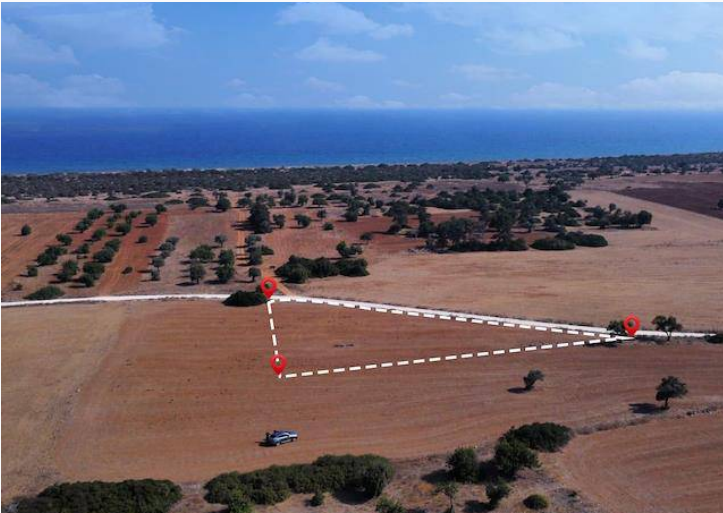

**UNIQUE EAGLE
ESTATE**

Unique Eagle Estate

Kumyalı'Da 2.007 Metrekare Denize Yakın Satılık Arazi

£60.000

Kumyalı, İskele, Kıbrıs

İlan Numarası	124864
Acente Referansı	A153
Durumu	Satıldı (Nisan 2024)
Konut Tipi	Arsa/Arazi
Toplam Arsa/Arazi Alanı	2007 m ²
Koçan Tipi	Eşdeğer Koçan
İmar İzni	İmara kapalı

Kumyalı'Da 2.007 Metrekare Denize Yakın Satılık Arazi

- Toplam arazi alanı 2007 m² (1 dönüm 2 evlek)
- **Resmi yolu mevcut**
- Eşdeğer koçanlı
- İçerisinde **su kuyusu** mevcut
- Denize 500 metre uzaklıkta
- İçerisine **bungalov yapımına ve karavan yerleştirilmesine** uygun
- Bafra Oteller bölgesine 5 dakika mesafede
- Long Beach'e 20 dakika mesafede
- Gazimağusa'da 30dakika sürüş mesafesinde