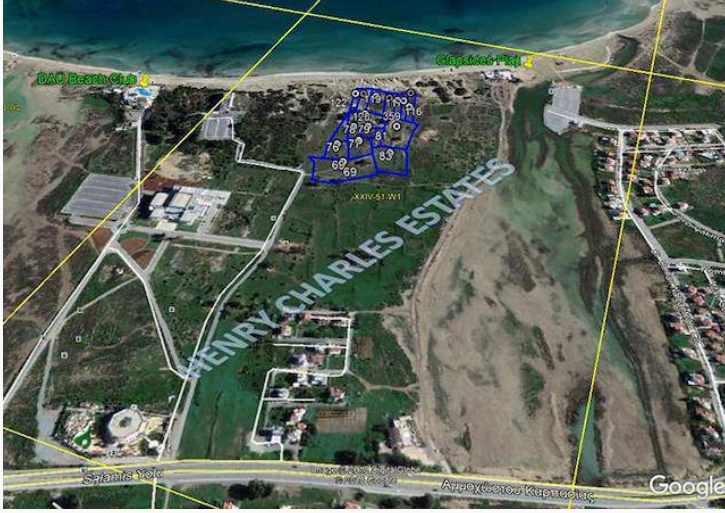

Henry Charles Estates
The Trusted Professionals

Henry Charles Estates

Mağusa Bölgesi'de satılık arsa, 38802 m² £10.750.000

Mağusa Bölgesi, Kıbrıs

Bu ilanın fotoğrafları
hazır değildir

İlan Numarası	124645
Acente Referansı	L-FA09
Durumu	Satılık
Konut Tipi	Arsa/Arazi
Toplam Arsa/Arazi Alanı	38802 m ²

Mağusa Bölgesi'de satılık arsa, 38802 m²

YİRMİ DOKUZ DÖNÜM DENİZ KIYISI KONUT ARSASI

Bu arazi denize sıfır konumdadır.

%47 yapılaşma iznine sahip olup dört kat yukarıya ve bir kat aşağıya inşa etmek mümkündür.

Bu arazi, en iyi Mağusa deniz kıyısı konumunda bulunan ve şehir merkezine kolayca ulaşılabilen bir sahil arazisidir.

Burada inşa edilen herhangi bir apartman, yüksek kaliteli sahil konutu arayan yerli ve yabancı birçok yatırımcı ve yer değiştirenler tarafından hemen talep görecektir.