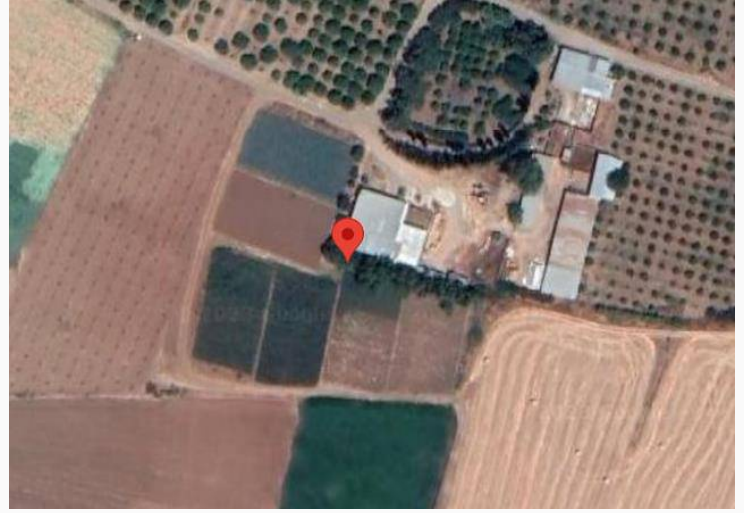

## Güzelyurt Piyale Paşa Satılık Arazi

£55.000

Güzelyurt Merkez, Kıbrıs

İlan Numarası	123446
Acente Referansı	GÜA-8582
Durumu	Satılık
Konut Tipi	Arsa/Arazi
Toplam Arsa/Arazi Alanı	7360 m <sup>2</sup>

### Güzelyurt Piyale Paşa Satılık Arazi

Güzelyurt, Piyale paşa'da 5 dönüm 2 evlek satılık arazi

Dönümü 10,000 sterlin

İmar 50%

Kat izinli 2

Daha fazla bilgi için bize ulaşın

Daha fazla bilgi için profesyonel emlak danışmanınızı arayınız.