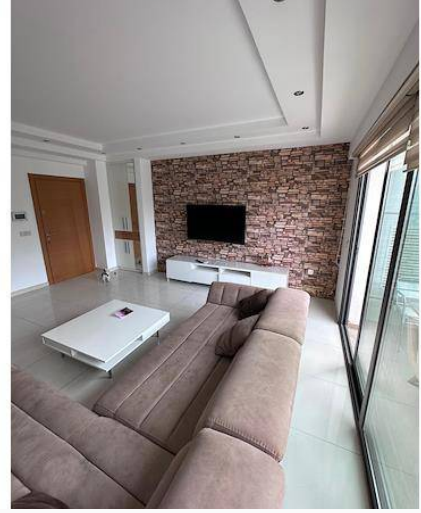

YALKIN EMLAK
1989 dan beri

Yalkın Emlak

Girne Merkezde Satılık 2+1 Daire , Merkezin Tam Göbeğinde , Bütün Vergiler Ödenmiş!

£180.000

Girne Merkez, Kıbrıs

İlan Numarası 123168

Durumu Satılık

Konut Tipi Daire

Kullanılabilir İç Alan 100 m²

İnşaat Yılı 2018

Asansör Var

Oturma Odası 1

Koçan Tipi Eşdeğer Koçan

Girne Merkezde Satılık 2+1 Daire , Merkezin Tam Göbeğinde , Bütün Vergiler Ödenmiş!

Girne Merkezde satılık 2+1 Daire , Merkezin Tam Göbeğinde , Bütün Vergiler Ödenmiş!

2 yatak odalı

100 m²

2 tane balkon

Asansör

Otomatik giriş kapı

Full eşyalı

Çok geniş daire

Panoramik cam

Daha fazla bilgi için profesyonel emlak danışmanınızı arayınız.

Yalkın Emlak
+90 (533) 866 0879