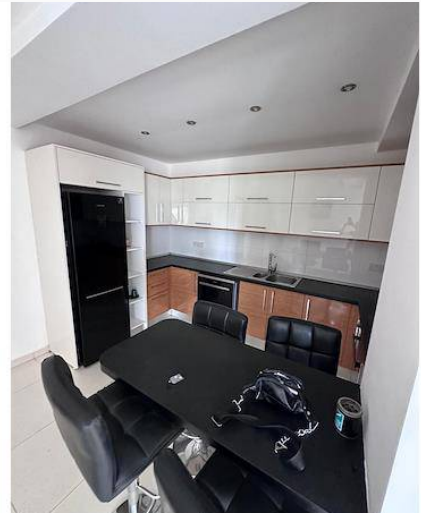

YALKIN EMLAK
1989 dan beri

Yalkın Emlak

Girne Merkezde Satılık 2+1 Daire , Merkezin Tam Göbeğinde , Bütün Vergiler Ödenmiş!

£180.000

Girne Merkez, Kıbrıs

İlan Numarası 123168

Durumu Satılık

Konut Tipi Daire