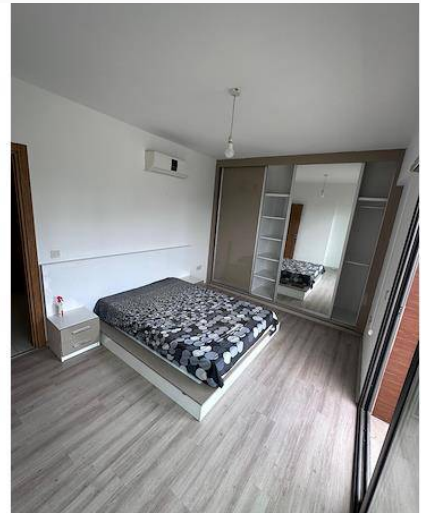

YALKIN EMLAK

1989 dan beri

Yalkın Emlak

Girne Merkezde Satılık 2+1 Daire , Merkezin Tam Göbeğinde , Bütün Vergiler Ödenmiş!

£180.000

Girne Merkez, Kıbrıs

Daha fazla bilgi için profesyonel emlak danışmanınızı arayınız.

Yalkın Emlak
+90 (533) 866 0879