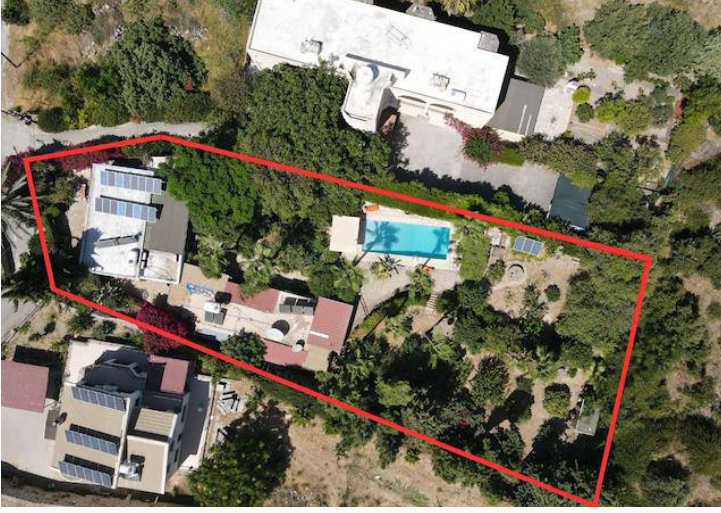

# Satılık Geniş Bahçeli Geleksel Kıbrıs Evi! 2+1 ve 1+1

## £375.000

Lapta, Girne, Kıbrıs

İlan Numarası 123075

Durumu Satılık

Konut Tipi Villa

Toplam Arsa/Arazi Alanı 1702 m<sup>2</sup>

Kullanılabilir İç Alan 175 m<sup>2</sup>

Kat Zemin Kat

## Satılık Geniş Bahçeli Geleksel Kıbrıs Evi! 2+1 ve 1+1

Lapta 1+2 ana ev ve yan tarafında 2+1 bungalow olan sakin bir konumda havuzlu satılık

- 110 m<sup>2</sup> ev
- 65 m<sup>2</sup> Bungalow
- Gaz deposu
- Merkezi Isıtma
- Özel su kuyusu
- Solar elektrik üretme sistemi 3.5 KW
- Balık Havuu
- Su kuyusu
- Zengin meyveli bahçe
- Bahçe kulübesi
- Havuz odası
- Havuz
- Tam bir Kıbrıs evi