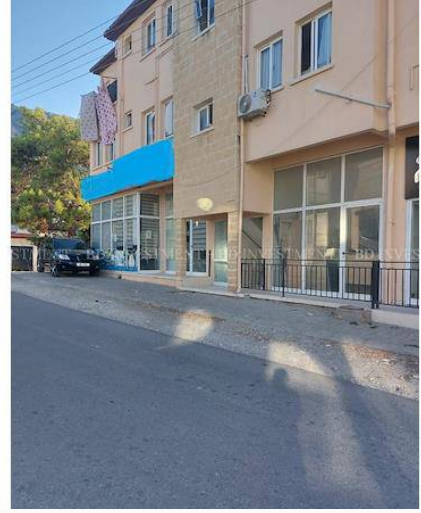

BD INVESTMENT
Business and more

BD Investment

Yatırımlık Fırsat ! Komple Bina...

£525.000

Lapta, Girne, Kıbrıs

Bu ilanının fotoğrafları
hazır değildir

İlan Numarası	122563
Acente Referansı	000361SÖ
Durumu	Satılık
Konut Tipi	Komple Bina
Kullanılabilir İç Alan	45 m ²
Oturma Odası	1
Koçan Tipi	Eşdeğer Koçan

Yatırımlık Fırsat ! Komple Bina...

- LAPTA MERKEZDE
- ALIŞVERİŞ YERLERİNE YAKIN
- KOMPLE BİNA
- 8 ADET 1+1 DAİRE 45 m² HERBİRİ
- 3 ADET DÜKKAN (90 m² + 50 m² + 40 m²)
- HAZIR KİRACILARI VAR İÇİNDE
- İSTENİLİRSE LOJMAN YAPMAYA UYGUNDUR.
- EŞDEĞER KOÇAN