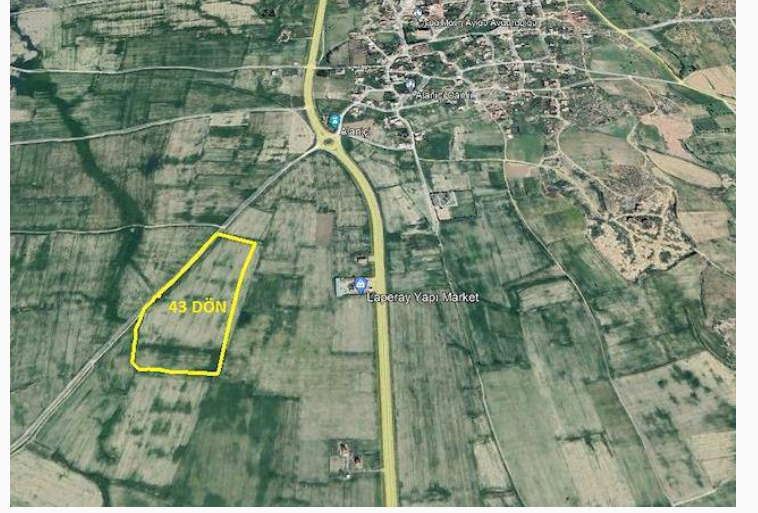

Mağusa Alaniçin De Satılık Arazi

£440.000

Alaniçi, Mağusa, Kıbrıs

İlan Numarası	122504
Durumu	Satılık
Konut Tipi	Arsa/Arazi
Toplam Arsa/Arazi Alanı	57534 m ²
Koçan Tipi	Tahsis Koçan

Mağusa Alaniçin De Satılık Arazi

MAĞUSA MERKEZE 10 KM

LEFKOŞA MERKEZE 35 KM

İSKELE LONG BEACH SAHİLE 12 KM

MESAFEDE OLAN ARAZİMİZ İÇİN DAHA DETAYLI BİLGİ ALMAK İSTERSENİZ LÜTFEN ULAŞIN

Daha fazla bilgi için profesyonel emlak danışmanınızı arayınız.