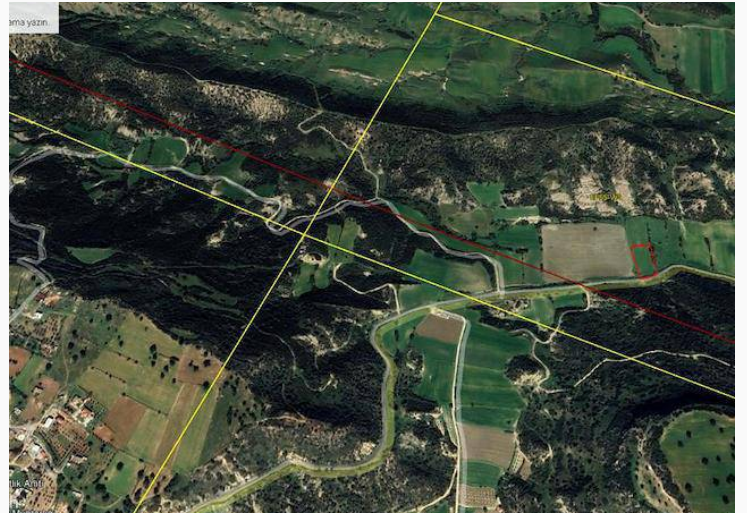

İskele Avtepe Bölgesi Anayol Üzerinde Satılık Türk Koçanlı Arazi

£70.000

Avtepeköyü, İskele, Kıbrıs

İlan Numarası	121993
Durumu	Satılık
Konut Tipi	Arsa/Arazi
Toplam Arsa/Arazi Alanı	3680 m ²
Koçan Tipi	Türk Koçanı
Kat İzni	2
İmar İzni	%10 imar izni

İskele Avtepe Bölgesi Anayol Üzerinde Satılık Türk Koçanlı Arazi

- İskele Avtepe bölgesinde
- Avtepe Kuruova anayolu üzerinde
- 3680mt²
- türk tapu
- hem ticari nitelikte hem de 2 ev yapılabilir,veya tiny house,bahçe,bahçe evi yapımına uygun
- elektrik var
- resmi yol var