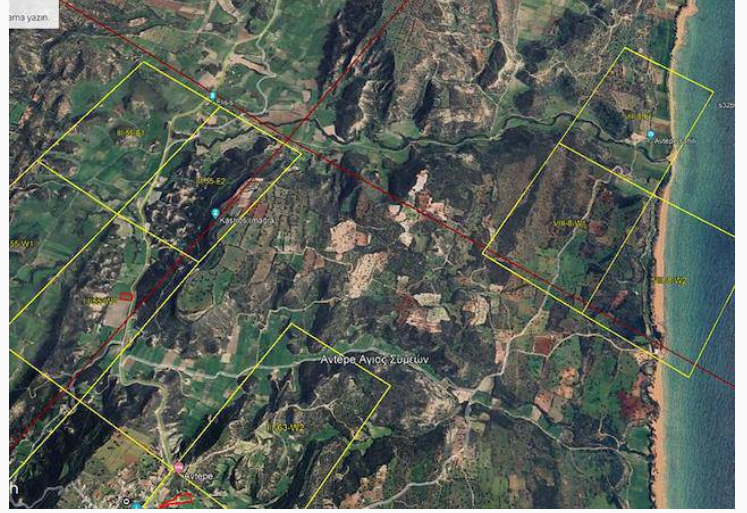

İskele Avtepe Bölgesi Anayol Üzerinde Satılık Türk Koçanlı Arazi

£70.000

Avtepeköyü, İskele, Kıbrıs

İlan Numarası	121993
Durumu	Satılık
Konut Tipi	Arsa/Arazi
Toplam Arsa/Arazi Alanı	3680 m ²
Koçan Tipi	Türk Koçanı
Kat İzni	2
İmar İzni	%10 imar izni

İskele Avtepe Bölgesi Anayol Üzerinde Satılık Türk Koçanlı Arazi

- İskele Avtepe bölgesinde
- Avtepe Kuruova anayolu üzerinde
- 3680mt²
- türk tapu
- hem ticari nitelikte hem de 2 ev yapılabilir,veya tiny house,bahçe,bahçe evi yapımına uygun
- elektrik var
- resmi yol var