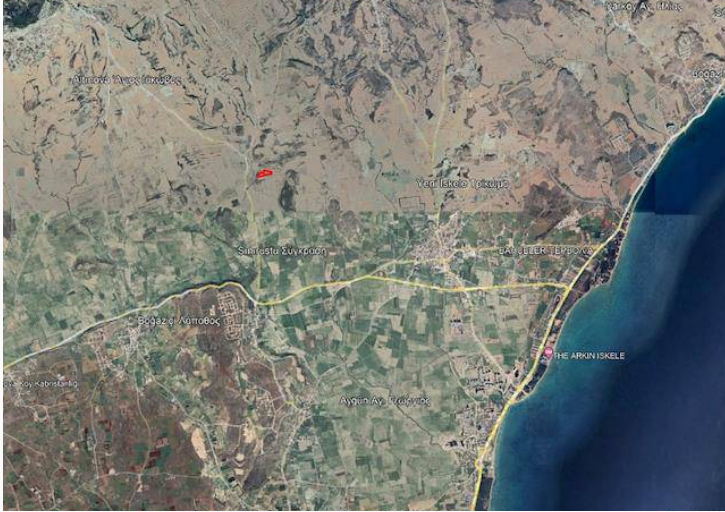

**UNIQUE EAGLE
ESTATE**

Unique Eagle Estate

İskele'de Türk Koçanlı 15.387 Metre Kare Satılık Arazi Donumu

£10.000

İskele Merkez, Kıbrıs

İlan Numarası **121953**

Acente Referansı **A144**

Durumu **Satılık**

Konut Tipi **Arsa/Arazi**

Toplam Arsa/Arazi Alanı **15387 m²**

Koçan Tipi **Türk Koçanı**

İskele'de Türk Koçanlı 15.387 Metre Kare Satılık Arazi Donumu

- Toplam arazi alanı 15.387 m² (11 dönüm 2 evlek)
- Türk koçanlı
- Resmi yolu mevcut
- Arazi içerisinde su kuyusu mevcut
- Deniz manzaralı
- İmara kapalı
- Long Beach'e 5 kilometre uzaklıkta