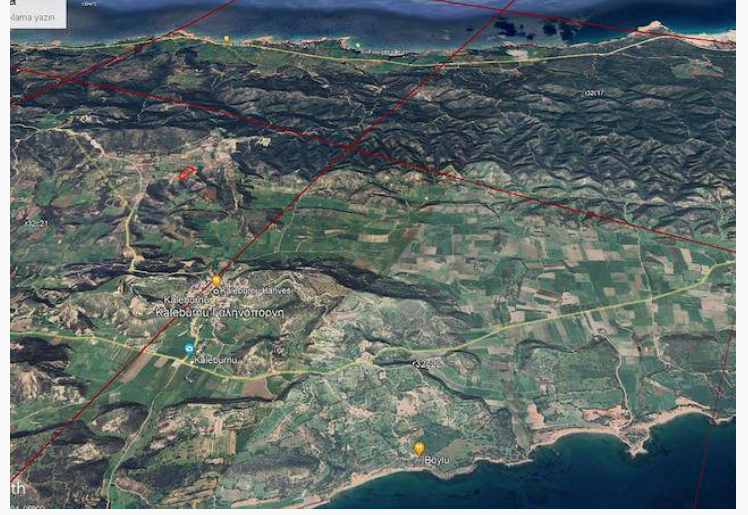

### Kaleburnu, İskele, Kıbrıs

İlan Numarası **120809**

Durumu **Satılık**

Konut Tipi **Arsa/Arazi**

Toplam Arsa/Arazi Alanı **18345 m<sup>2</sup>**

Koçan Tipi **Türk Koçanı**

İmar İzni **%5 imar izni**

## Yatırımlık Arazi

TÜRK KOÇANLI

ARAZİYE GİDEN YOL VAR AMA RESMİ DEĞİLDİR İÇİNDE AĞAÇLAR MEVCUTTUR

ANA YOLA MESAFESİ 400 M

KUZAY DENİZİNE 4 KM GÜNEY DENİZİNE 4KM UZAKLIKDA 2 T ARAFIN DENİZİNİDE 10 DAKIKALIK MESAFEDE UZAKTIR.