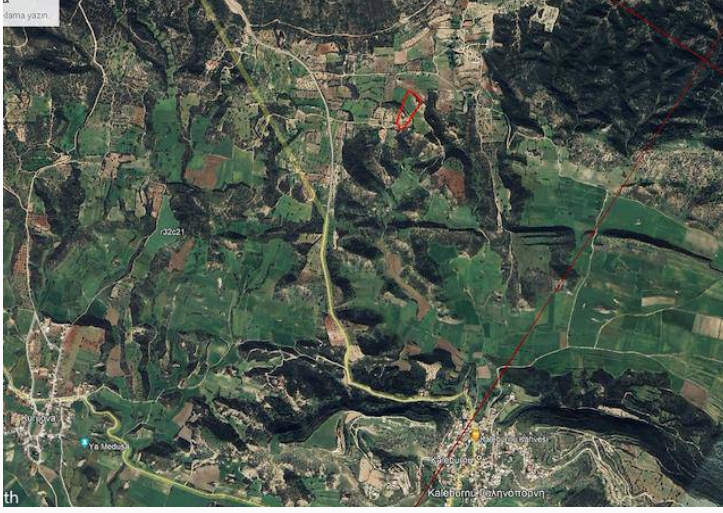

Yatırımlık Arazi

£165.000

Kaleburnu, İskele, Kıbrıs

Daha fazla bilgi için profesyonel emlak danışmanınızı arayınız.

Zeki Basri
+90 (548) 824 3827