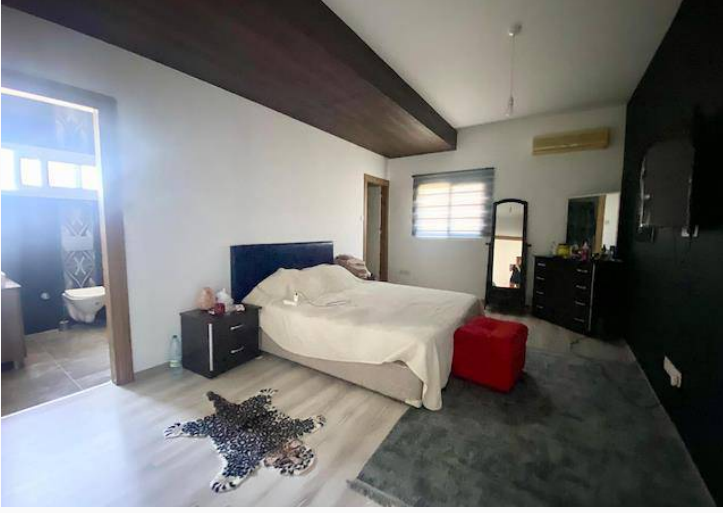

BESTATE
PROPERTY

Bestate Property

Lefkoşa Değirmenlik'te 1.5 Dönüm Arsa İçerisinde Müstakil Ev !

£140.000

Değirmenlik, Lefkoşa, Kıbrıs

Daha fazla bilgi için profesyonel emlak danışmanınızı arayınız.

Aylara Berdiyeva
+90 (548) 879 1505