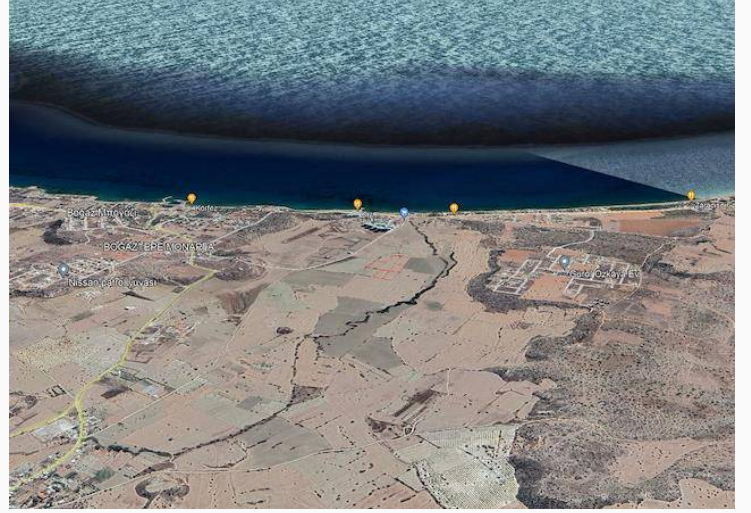

! Yatırım Fırsatı ! İskele Boğaztepe Denize 600M Satılık Tarla

£2.443.000

Boğaztepe - Monarga, İskele, Kıbrıs

İlan Numarası 119307

Acente Referansı sa66

Durumu Satılık

Konut Tipi Arsa/Arazi

Toplam Arsa/Arazi Alanı 32696 m²

Koçan Tipi Eşdeğer Koçan

Kat İzni 1

İmar İzni İmara kapalı

! Yatırım Fırsatı ! İskele Boğaztepe Denize 600M Satılık Tarla

- 32696 m² imara kapalı
- Denize 600m
- Anayola 550m Uzaklıkta
- Dönüm Başı Toplam Satış Fiyatı 100,000 STG
- Detaylı Bilgi için Bize Ulaşmanız Yeterli

Daha fazla bilgi için profesyonel emlak danışmanınızı arayınız.

Sabah İnnur Musaoğulları
+90 (533) 877 1514