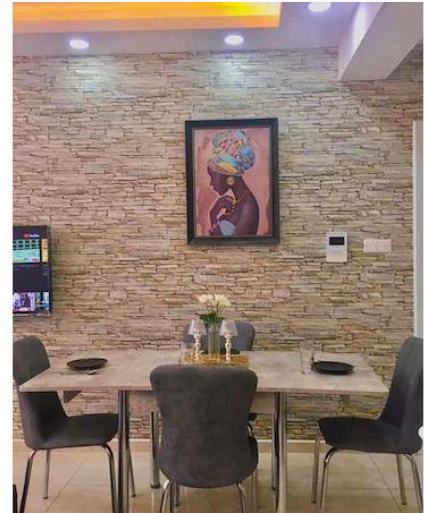

**UNIQUE EAGLE
ESTATE**

Unique Eagle Estate

Gazimağusa Corner Park'da 2 Yatak Odalı Satılık Daire

£105.000

Mağusa Merkez, Kıbrıs

İlan Numarası **119018**

Acente Referansı **E033**

Durumu **Satılık**