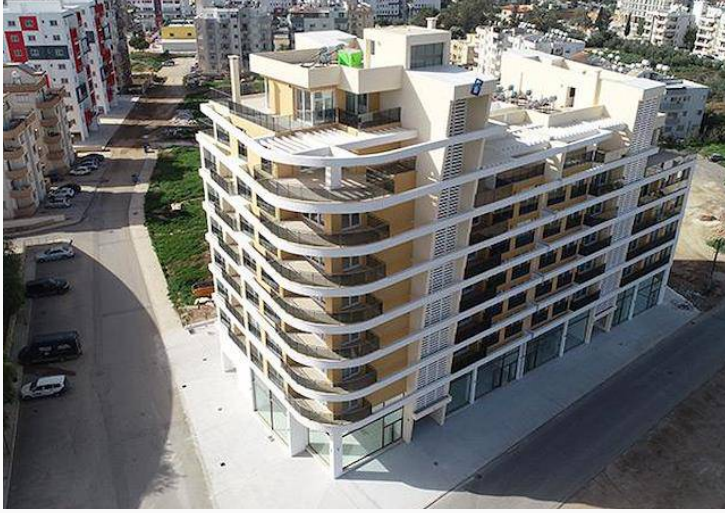

**UNIQUE EAGLE
ESTATE**

Unique Eagle Estate

Gazimağusa Corner Park'da 2 Yatak Odalı Satılık Daire

£105.000

Mağusa Merkez, Kıbrıs

İlan Numarası **119018**

Acente Referansı **E033**

Durumu **Satılık**

Konut Tipi **Daire**

Kullanılabilir İç Alan **95 m²**

Kat **3. Kat**

Oturma Odası **1**

Koçan Tipi **Türk Koçanı**

Gazimağusa Corner Park'da 2 Yatak Odalı Satılık Daire

Toplam 2 yatak odalı

Toplam kapalı alan 95 metre kare