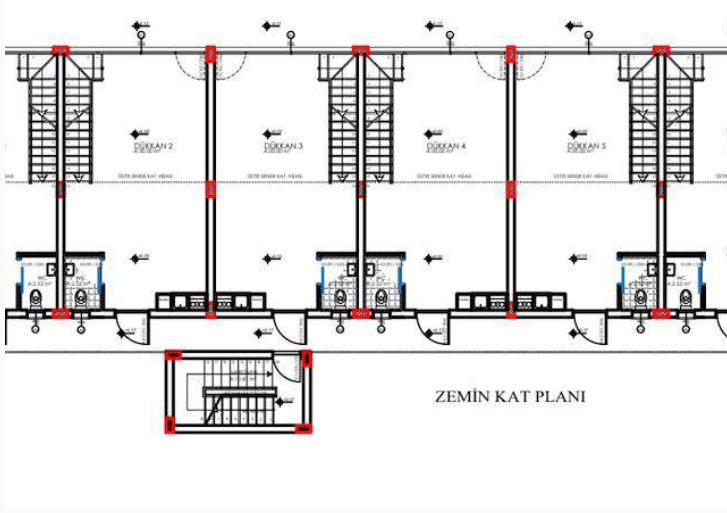

Girne Lapta Satılık Sendeli Dükkan

£120.000

Lapta, Girne, Kıbrıs

Daha fazla bilgi için profesyonel emlak danışmanınızı arayınız.

Esra Sezgin
+90 (533) 872 0279