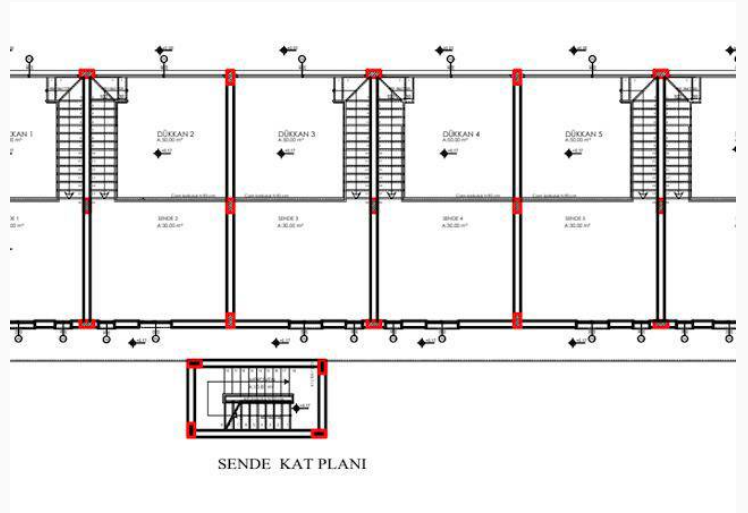

Girne Lapta Satılık Sendeli Dükkan

£120.000

Lapta, Girne, Kıbrıs

İlan Numarası 118907

Acente Referansı LAD-0441

Durumu Satılık

Konut Tipi Dükkan

Toplam Arsa/Arazi Alanı 80 m²

Kullanılabilir İç Alan 80 m²

Kat Zemin Kat

Kat Sayısı 2

Havuz Opsiyonel Havuz

Koçan Tipi Eşdeğer Koçan

Girne Lapta Satılık Sendeli Dükkan

Satılık sendeli dükkan 50 m²+30 m²

Bir lavabo var