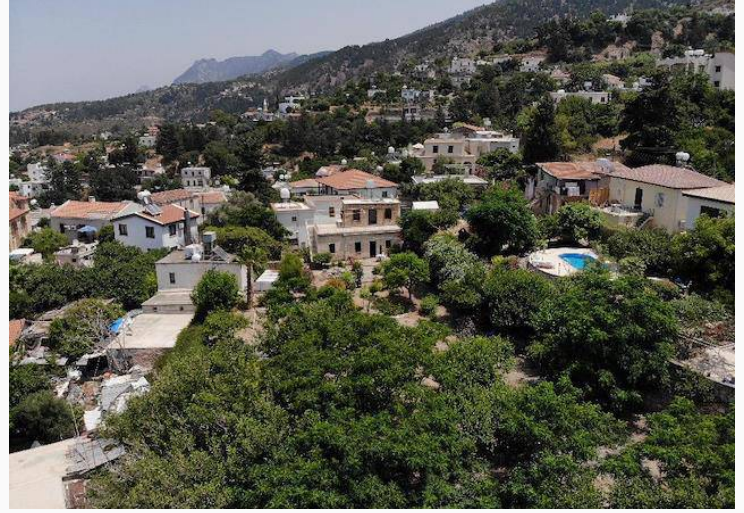

Başpınar'da 3 Yatak Odalı Şahane Manzaralı Taş Ev

£179.999

Lapta, Girne, Kıbrıs

İlan Numarası 118671

Acente Referansı 303309

Durumu Satılık

Konut Tipi Müstakil Ev

Toplam Arsa/Arazi Alanı 1600 m²

Kullanılabilir İç Alan 150 m²

Kat Zemin Kat

İnşaat Yılı 2001

Bahçe Var

Şömine Var

Başpınar'da 3 Yatak Odalı Şahane Manzaralı Taş Ev

Villa, Başpınar'da yer almaktadır.

3 yatak odasına ve 1 banyoya sahiptir.

Klimalı

Oturma Odası

Şömine

Tam Donanımlı Ayrı Mutfak

Şahane Deniz ve Dağ Manzarası

Vilamız 120 m² büyüklüğünde ve 1600 m² arazi üzerine kuruludur.

Daha fazla bilgi almak veya bu mülkü görmek için lütfen adresinden bize e-posta gönderin veya numaralı telefondan bizi arayın.