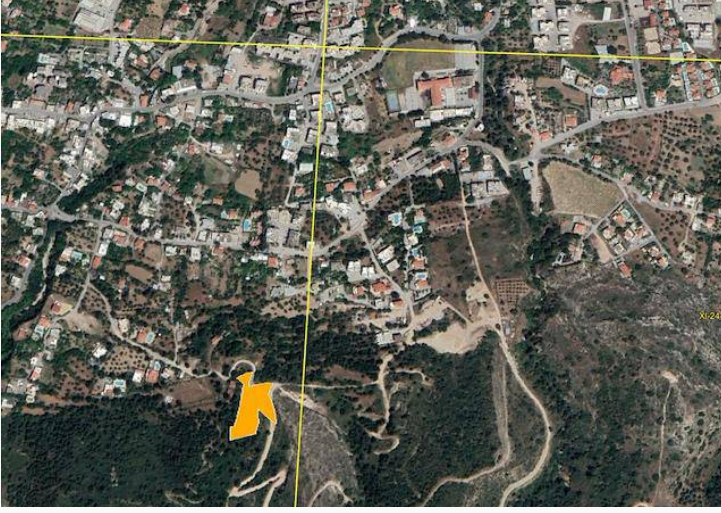

# Girne Lapta'da Muhteşem Dağ ve Deniz Manzaralı Arazi !

**£700.000**

Lapta, Girne, Kıbrıs

Bu ilanının fotoğrafları  
hazır değildir

Bu ilanının fotoğrafları  
hazır değildir

İlan Numarası	118185
Acente Referansı	BP-10000003065
Durumu	Satılık
Konut Tipi	Arsa/Arazi
Toplam Arsa/Arazi Alanı	3902 m <sup>2</sup>
Koçan Tipi	Eşdeğer Koçan
Kat İzni	2
İmar İzni	%35 imar izni

## Girne Lapta'da Muhteşem Dağ ve Deniz Manzaralı Arazi !

GİRNE LAPTA'DA MUHTEŞEM DAĞ VE DENİZ MANZARALI ARAZİ !

Tüm Altyapıları Hazır

Doğayla İç İçe Sakin Konumda

Okullara ve Marketlere Yakın Lokasyonda

3.902 m<sup>2</sup> Toplam Alan