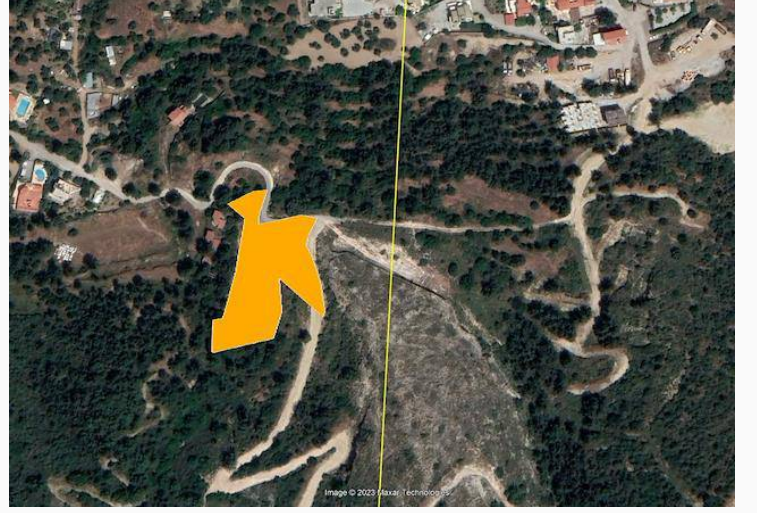

# Girne Lapta'da Muhteşem Dağ ve Deniz Manzaralı Arazi !

**£700.000**

Lapta, Girne, Kıbrıs

Bu ilanının fotoğrafları  
hazır değildir

Bu ilanının fotoğrafları  
hazır değildir

İlan Numarası	118185
Acente Referansı	BP-10000003065
Durumu	Satılık
Konut Tipi	Arsa/Arazi
Toplam Arsa/Arazi Alanı	3902 m <sup>2</sup>
Koçan Tipi	Eşdeğer Koçan
Kat İzni	2
İmar İzni	%35 imar izni

## Girne Lapta'da Muhteşem Dağ ve Deniz Manzaralı Arazi !

GİRNE LAPTA'DA MUHTEŞEM DAĞ VE DENİZ MANZARALI ARAZİ !

Tüm Altyapıları Hazır

Doğayla İç İçe Sakin Konumda

Okullara ve Marketlere Yakın Lokasyonda

3.902 m<sup>2</sup> Toplam Alan