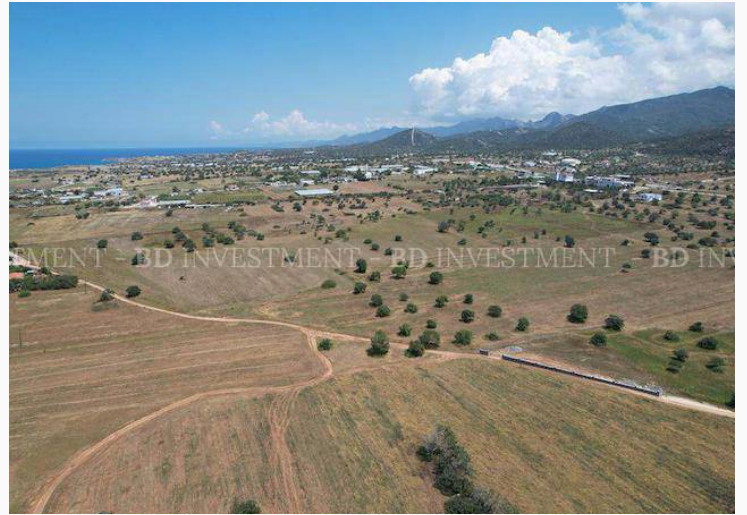

BD INVESTMENT
Business and more

BD Investment

Tatlısu' da Denize 500 Metre Mesafede 1076 m² Arsa

£139.900

Tatlısu, Mağusa, Kıbrıs

İlan Numarası	117678
Acente Referansı	000005BD
Durumu	Satılık
Konut Tipi	Arsa/Arazi
Toplam Arsa/Arazi Alanı	1076 m ²
Koçan Tipi	Eşdeğer Koçan
Kat İzni	2
İmar İzni	%35 imar izni

Tatlısu' da Denize 500 Metre Mesafede 1076 m² Arsa

- Elektrik, Su ve Yol altyapıları hazır
- Eşdeğer Koçanı hazır
- Sahile 500 metre uzaklıkta
- Girne'ye 30 dakikalık sürüş mesafesinde

Daha fazla bilgi için profesyonel emlak danışmanınızı arayınız.