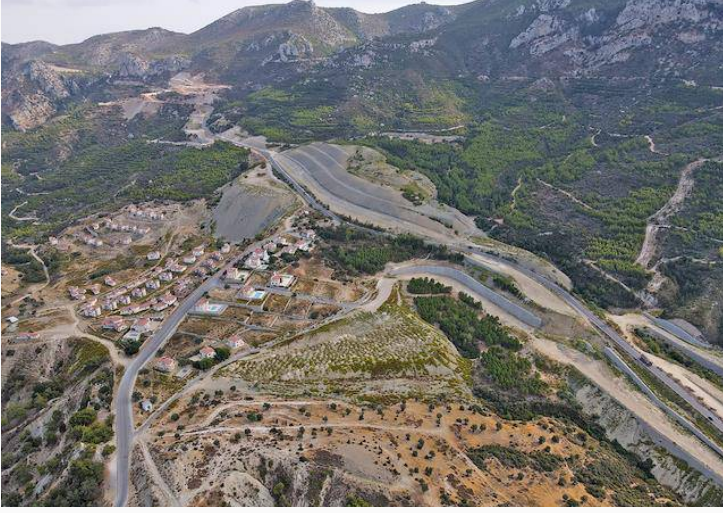

# £730.000

Arapköy, Girne, Kıbrıs

Bu ilanının fotoğrafları  
hazır değildir

Bu ilanının fotoğrafları  
hazır değildir

İlan Numarası 117407

Durumu Satılık

Konut Tipi Arsa/Arazi

Toplam Arsa/Arazi Alanı 18500 m<sup>2</sup>

### Girne Arapkoy'de Satılık İmarlı Arazi

18500 m<sup>2</sup> Arazi, KKTC Şehir Planlama Dairesi raporu: yapı arsa oranı 0,35/1, taban alan oranı %20 kat adedi 2, azami yükseklik 8.2 metredir.

Cratos Otel, Malpas Otel, Acapoulco Otel, Grand Pasha Otele en yakın 2 dakika ve en uzak noktada 10 dakika mesafede

Kıbrıs İlim Üniversitesi, Final Üniversitesi, Girne Üniversitesi, Arucad Üniversitesi için en yakın 2 dakika ve en uzak nokta için 4 dakika mesafede

Arapköy'de anayolu üzeri Ercan Havalanına 20 dakika ve Girne Merkeze 20 dakika mesafede ticari ve konut izinli arazi