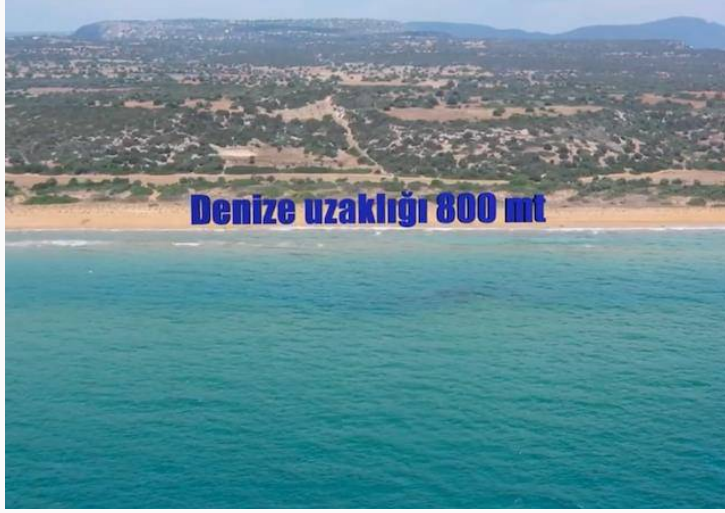

Avtepe Bölgesi Deniz Manzaralı Satılık Arazi**£90.000**

Avtepeköyü, İskele, Kıbrıs

İlan Numarası	116923
Durumu	Satılık
Konut Tipi	Arsa/Arazi
Toplam Arsa/Arazi Alanı	7285 m ²
Koçan Tipi	Türk Koçanı
Kat İzni	1
İmar İzni	İmara kapalı

Avtepe Bölgesi Deniz Manzaralı Satılık Arazi

- iskele avtepe bölgesinde
- 7285 mt²
- resmi yolu var
- denize 800mt uzaklıkta
- mükemmel güzellikte plaja yakın
- deniz görüyor
- içine 2 ev yapılır,ayrıca bahçe yapımına uygun geniş arazi
- tiny hause yapımında uygun
- türk tapu