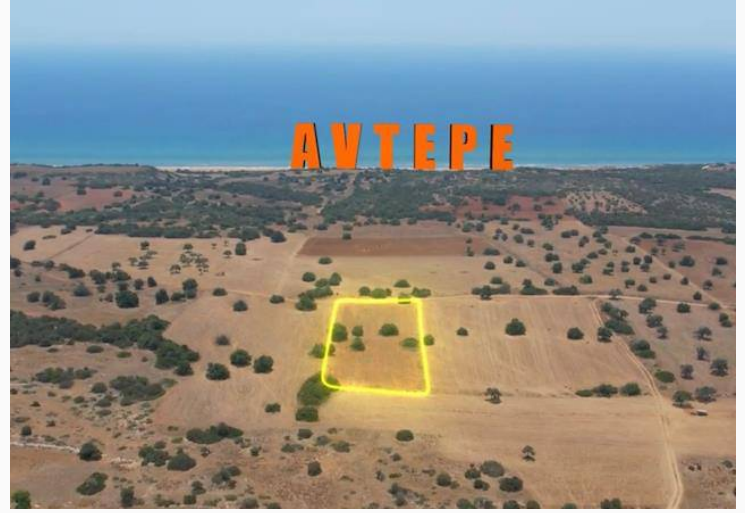

Avtepe Bölgesi Deniz Manzaralı Satılık Arazi**£90.000**

Avtepeköyü, İskele, Kıbrıs

İlan Numarası	116923
Durumu	Satılık
Konut Tipi	Arsa/Arazi
Toplam Arsa/Arazi Alanı	7285 m ²
Koçan Tipi	Türk Koçanı
Kat İzni	1
İmar İzni	İmara kapalı

Avtepe Bölgesi Deniz Manzaralı Satılık Arazi

- iskele avtepe bölgesinde
- 7285 mt²
- resmi yolu var
- denize 800mt uzaklıkta
- mükemmel güzellikte plaja yakın
- deniz görüyor
- içine 2 ev yapılır,ayrıca bahçe yapımına uygun geniş arazi
- tiny hause yapımında uygun
- türk tapu