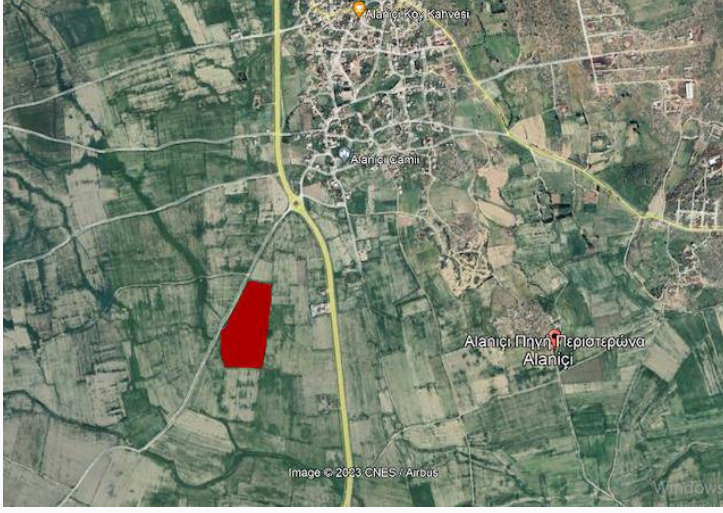

Mağusaya Bağlı Alaniçi Köyünde 31 Dönüm ve 13 Dönüm Satılık Tarlalar

£78.000

Alaniçi, Mağusa, Kıbrıs

Bu ilanın fotoğrafları
hazır değildir

Bu ilanın fotoğrafları
hazır değildir

Bu ilanın fotoğrafları
hazır değildir

İlan Numarası 116808

Durumu Satılık

Konut Tipi Arsa/Arazi

Toplam Arsa/Arazi Alanı 73590 m²

Koçan Tipi Eşdeğer Koçan

Mağusaya Bağlı Alaniçi Köyünde 31 Dönüm ve 13 Dönüm Satılık Tarlalar

6.500 £ (Dönüm fiyatı)