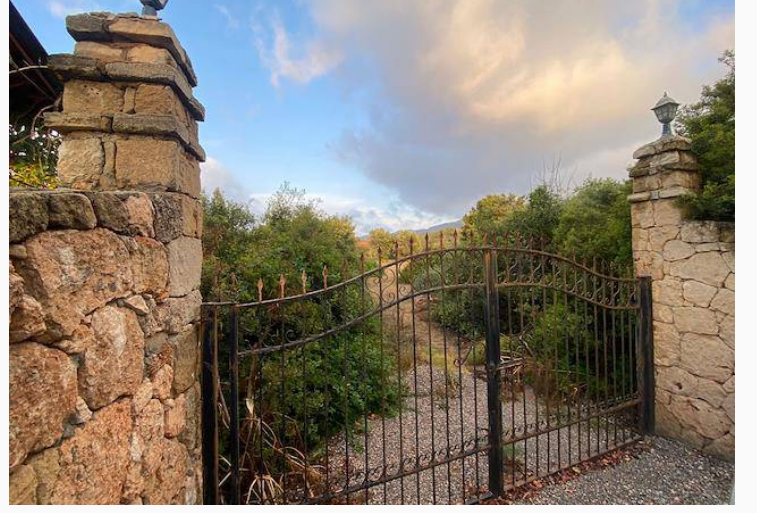

Esentepe 2 Dönüm Satılık Arsa

£380.000

Esentepe, Girne, Kıbrıs

İlan Numarası	116708
Durumu	Satılık
Konut Tipi	Arsa/Arazi
Toplam Arsa/Arazi Alanı	2840 m²
Koçan Tipi	Eşdeğer Koçan
İmar İzni	%35 imar izni

Esentepe 2 Dönüm Satılık Arsa

İHTİYAÇLARINIZA YÜRÜNECEK MESAFEDE
ŞEHRİN GÜRÜLTÜSÜNDEN UZAK
DOĞANIN İÇİNDE GÖZLERİNİZİ YEŞİLE DOYURACAK BİR ALAN
2840 METREKARE
%35 İMAR ORANI
ARSANIN İÇİNDE UFAK BİR EV BULUNUYOR
TRAFO VE KDV ÖDENMİŞTİR
AİLENİZLE VAKİT GEÇİREBİLECEĞİNİZ CENNET KÖŞESİ
DİLERSENİZ BİR SİTE YAPILABİLİR
DAHA DETAYLI BİLGİ ÜÇÜN LÜTFEN İLETİŞİME GEÇİNİZ

Daha fazla bilgi için profesyonel emlak danışmanınızı arayınız.

Güzide Anna Göztaş
+90 (533) 873 9969