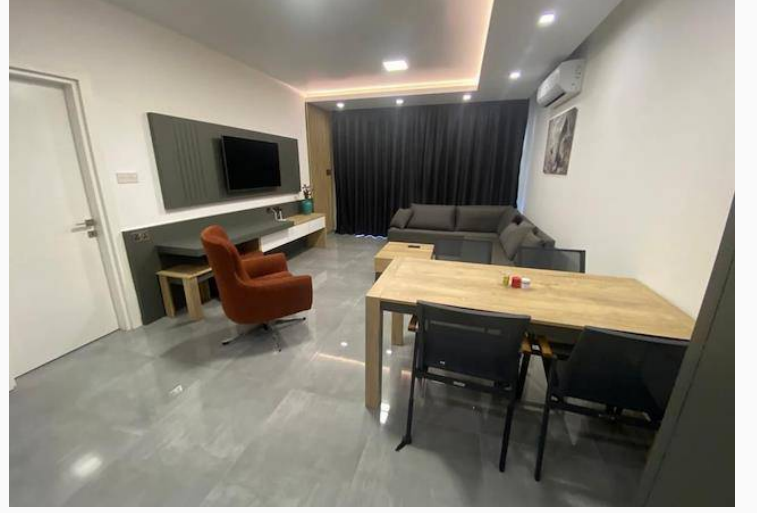

Özkaraman'dan İskele-Long Beach Courtyard Kiralık 1+1 Daire

€700 / ay

Long Beach, İskele, Kıbrıs

İlan Numarası 116677

Durumu Kiralık

Konut Tipi Daire

Kullanılabilir İç Alan 55 m²

Kat 2. Kat