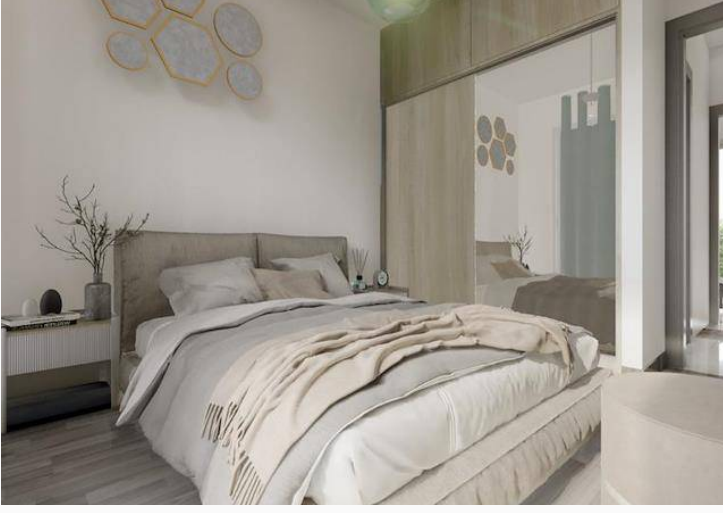

Lapta'da Nezih Bir Konumda Havuzlu Site İçinde 2+1 Zemin Kat ve Roof Teraslı 1. Kat

£160.000

Lapta, Girne, Kıbrıs

Daha fazla bilgi için profesyonel emlak danışmanınızı arayınız.

Ayşen Üçali
+90 (548) 844 1300