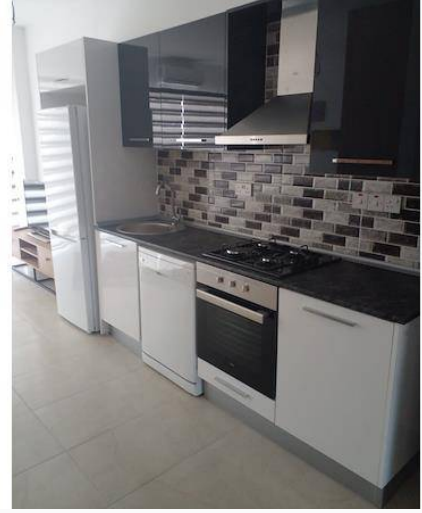

STOCK
Cyprus

Stock Cyprus Investment

Lefkoşa Minareliköy Gardenpark34 Projesinde 1+0 Lüks Eşyalı Kiralık Daire

8.000 TL / ay

Minareliköy, Lefkoşa, Kıbrıs

Daha fazla bilgi için profesyonel emlak danışmanınızı arayınız.

Mehmet Sümer
+90 (539) 102 1965