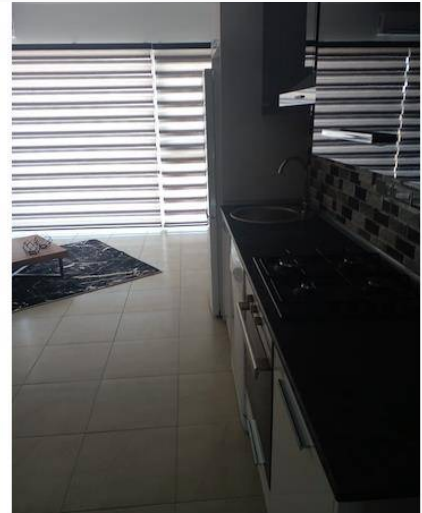

STOCK
Cyprus

Stock Cyprus Investment

Lefkoşa Minareliköy Gardenpark34 Projesinde 1+0 Lüks Eşyalı Kiralık Daire

8.000 TL / ay

Minareliköy, Lefkoşa, Kıbrıs

Daha fazla bilgi için profesyonel emlak danışmanınızı arayınız.

Mehmet Sümer
+90 (539) 102 1965