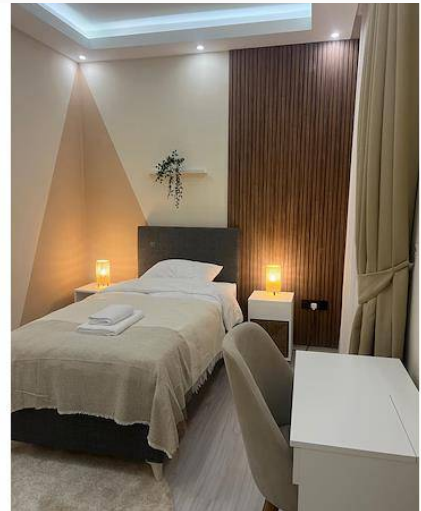

PROPERTY DMC Property DMC

Long Beach, İskele Kiralık Şık Lüks 4 Yatak Odalı Çatı Katı

£3.000 / ay

Long Beach, İskele, Kıbrıs

Daha fazla bilgi için profesyonel emlak danışmanınızı arayınız.

Patricia Libotan
+90 (533) 865 5599