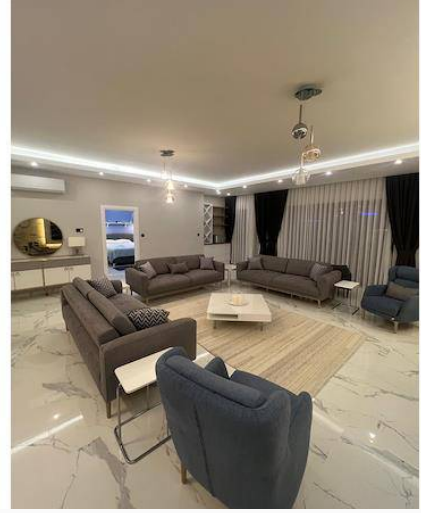

PROPERTY DMC Property DMC

Long Beach, İskele Kiralık Şık Lüks 4 Yatak Odalı Çatı Katı

£3.000 / ay

Long Beach, İskele, Kıbrıs

İlan Numarası 116275

Acente Referansı 462

Durumu Kiralık

Konut Tipi Penthouse

Kullanılabilir İç Alan 200 m²

Kat 7+. Kat

İnşaat Yılı 2021

Havuz Ortak Havuz

Asansör Var

Oturma Odası 1

Long Beach, İskele Kiralık Şık Lüks 4 Yatak Odalı Çatı Katı

Altın rengi Long Beach ile tarihi yerler arasında mükemmel bir konumda yer alan, ev konforundaki daireleri panoramik Akdeniz manzarasıyla birleştiriyor.

11. kat

4 yatak odası, 4 banyo

200 m² kapalı alan

44 m² Teras

Havuz ve restoran manzarası

Tamamen mobilyalı

asansörlü

Cocuk ovun alanı

Daha fazla bilgi için profesyonel emlak danışmanınızı arayınız.

Patricia Libotan
+90 (533) 865 5599