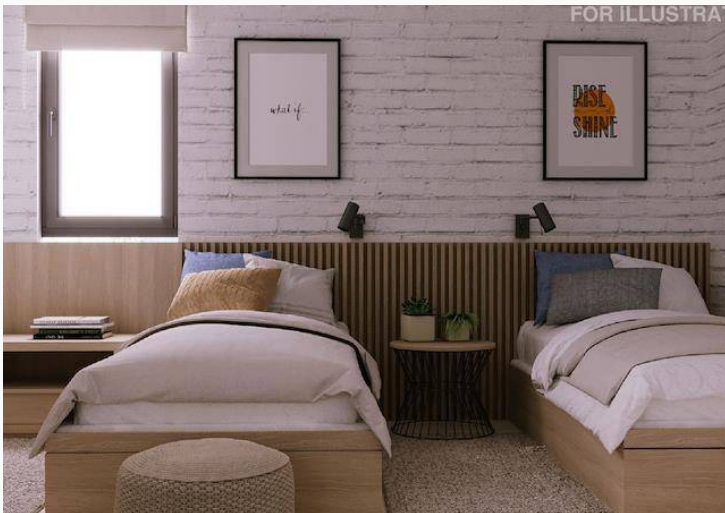

ENAMOR GLOBAL

Enamor Global Investment Consulting

Caesar Cliff'de 2+1 Dupleks, Kuzey Kıbrıs'ın En Lüks Konut Geliştirmelerinden Biri Olan

£265.000

Esentepe, Girne, Kıbrıs

Daha fazla bilgi için profesyonel emlak danışmanınızı arayınız.

Janan Moore
+90 (538) 625 1681