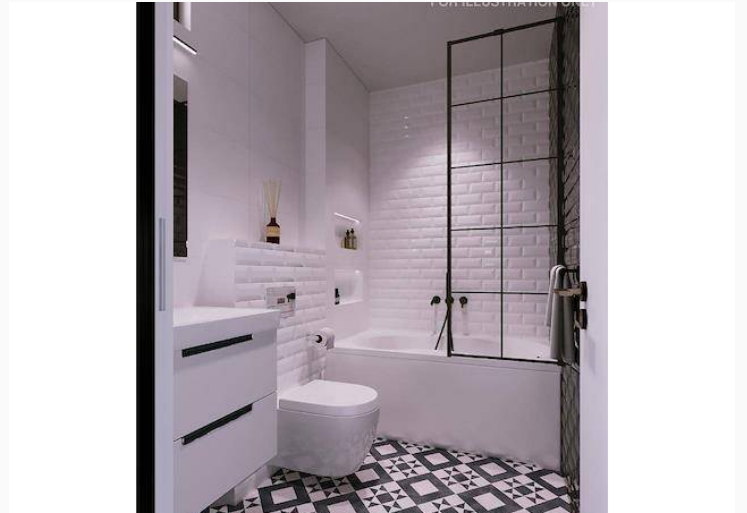

ENAMOR GLOBAL

Enamor Global Investment Consulting

Caesar Cliff'de 2+1 Dupleks, Kuzey Kıbrıs'ın En Lüks Konut Geliştirmelerinden Biri Olan

£265.000

Esentepe, Girne, Kıbrıs

Daha fazla bilgi için profesyonel emlak danışmanınızı arayınız.

Janan Moore
+90 (538) 625 1681