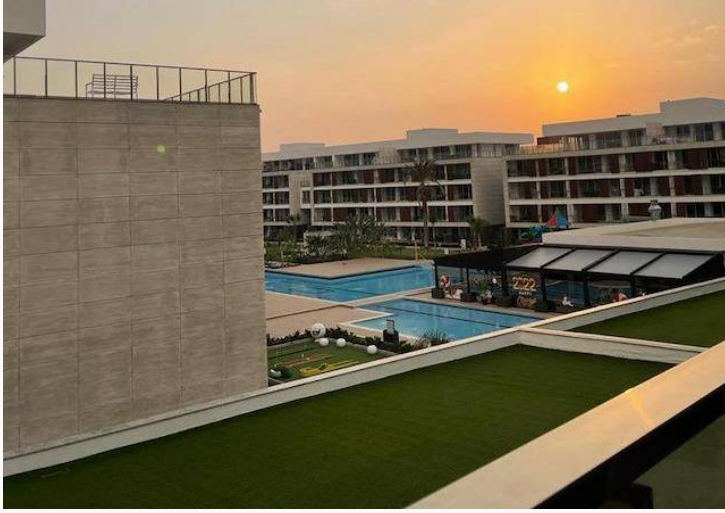

CYPRUSLAND
Real Estate

CyprusLand Estate

İskele- Long Beach Aylık Ödemeli Kiralık Stüdyo Daire

£600 / ay

Long Beach, İskele, Kıbrıs

İlan Numarası 115484

Durumu Kiralık

Konut Tipi Daire

Kullanılabilir İç Alan 50 m²

Kat 2. Kat

İnşaat Yılı 2019

Havuz Ortak Havuz

Asansör Var

Bahçe Var

Eşya Durumu Eşyalı

İskele- Long Beach Aylık Ödemeli Kiralık Stüdyo Daire

- İSKELE- LONG BEACH AYLIK ÖDEMELİ KİRALIK STÜDYO DAİRE
- ORTAK HAVUZ
- ORTAK BAHÇE
- DENİZ MANZARASI
- HAVUZ MANZARASI
- TEMİZ KULLANILMIŞ LUKS EŞYALAR
- SESİZ VE RAHAT BİR YAŞAM
- GÜVENLİKLİ SİTE
- SİTE İÇERİSİ TEMİZLİK
- SİTE İÇERİSİ ORTAK OTURMA ALANLARI

Daha fazla bilgi için profesyonel emlak danışmanınızı arayınız.

**Cyprus Land Estate
+90 (548) 810 9001**