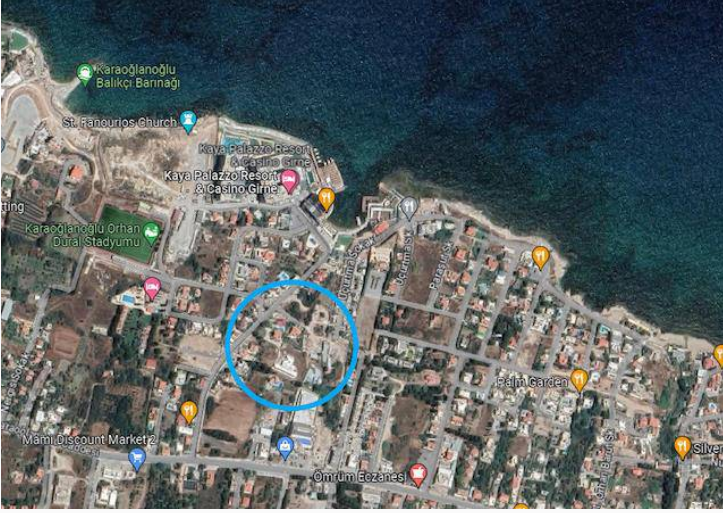

# £119.950

Karaođlanođlu, Girne, Kıbrıs

|                         |                       |
|-------------------------|-----------------------|
| İlan Numarası           | 115425                |
| Acente Referansı        | L-KRG002              |
| Durumu                  | Satıldı (Aralık 2023) |
| Konut Tipi              | Arsa/Arazi            |
| Toplam Arsa/Arazi Alanı | 565 m <sup>2</sup>    |
| Koçan Tipi              | Eşdeğer Koçan         |
| Kat İzni                | 2                     |
| İmar İzni               | %35 imar izni         |

## 5 Yıldızlı Otele ve Denize Yakın Şirin ve Müstakil Arsa

Gözden ve yoldan uzakta, Kaya Palazzo 5 Yıldızlı Otel'e giden şirin bir arsa.

Yap-Kirala yatırımı veya özel küçük bir konut için idealdir.

Özel bir görüntüleme için şimdi bize ulaşın.