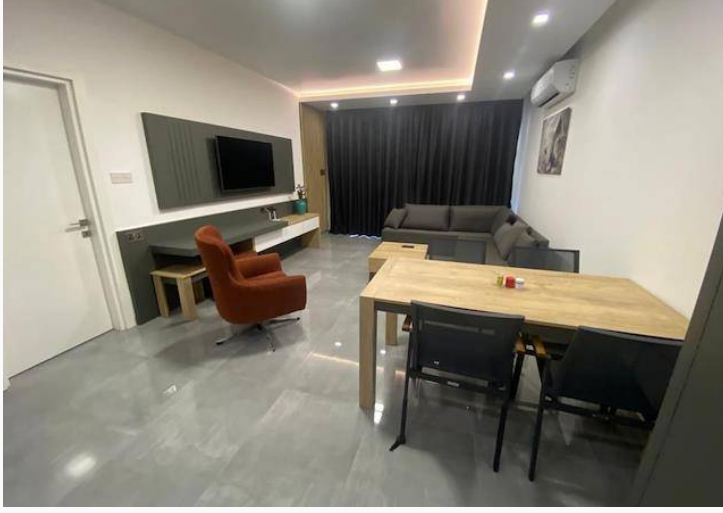

Özkaraman'dan İskele-Long Beach Courtyard' da 1+1 Satılık Daire

£135.000

Long Beach, İskele, Kıbrıs

İlan Numarası 114844

Durumu Satılık

Konut Tipi Daire

Kullanılabilir İç Alan 55 m²

Kat 2. Kat

İnşaat Yılı 2021

Havuz Ortak Havuz

Asansör Var

Oturma Odası 1

Koçan Tipi Eşdeğer Koçan

Özkaraman'dan İskele-Long Beach Courtyard' da 1+1 Satılık Daire

Full eşyalı

Ortak Havuz

Restaurant

Tatil ve yaşam için uygundur.

Denize 400 metre yürüme mesafesindedir.

Detaylı bilgi için lütfen bizimle iletişime geçiniz.

Daha fazla bilgi için profesyonel emlak danışmanınızı arayınız.

Diana Nesterova
+90 (533) 838 0900