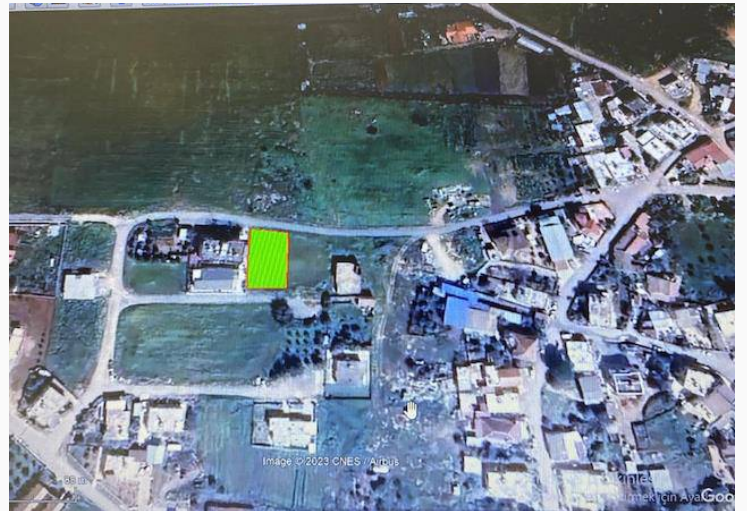

**YOUR CYPRUS
PROPERTIES**

Your Cyprus Properties

Yeni Boğaziçi Koyunde Satılık 650 m² Arsa

£145.000

Yeni Boğaziçi, Mağusa, Kıbrıs

Daha fazla bilgi için profesyonel emlak danışmanınızı arayınız.

Bereket Ashraf
+90 (548) 884 0054