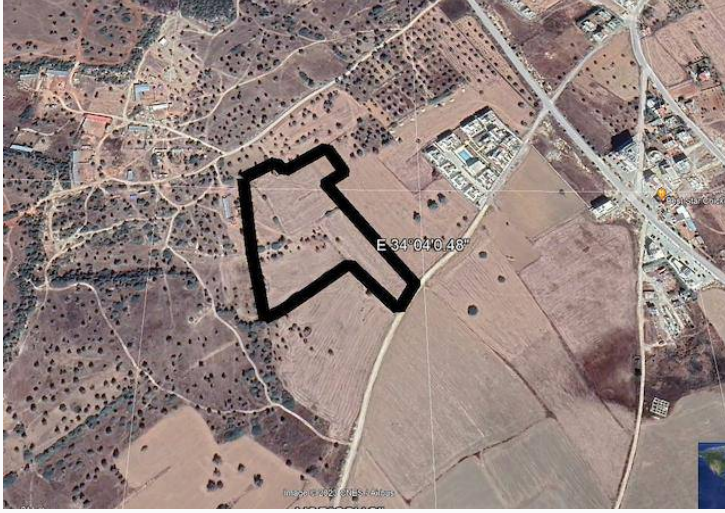

MCKENZIE PROPERTY

McKenzie Property

Land For Sale İn Bafra, Iskele, North Cyprus £1.890.000

Bafra, İskele, Kıbrıs

Bu ilanın fotoğrafları
hazır değildir

Bu ilanın fotoğrafları
hazır değildir

İlan Numarası 114700

Durumu Satıldı (Temmuz 2023)

Konut Tipi Arsa/Arazi

Toplam Arsa/Arazi Alanı 26760 m²

Land For Sale İn Bafra, Iskele, North Cyprus

Land for sale in Bafra, Iskele

21 DN * 90,000 POUND = 1890,000 POUND

OPEN TO CONSTRUCTION

Opportunity land for investment close to the development area.

FOR MORE INFORMATION YOU CAN REACH US WITH THE NUMBER BELOW

Daha fazla bilgi için profesyonel emlak danışmanınızı arayınız.

Emin Onuř
+90 (533) 840 2311