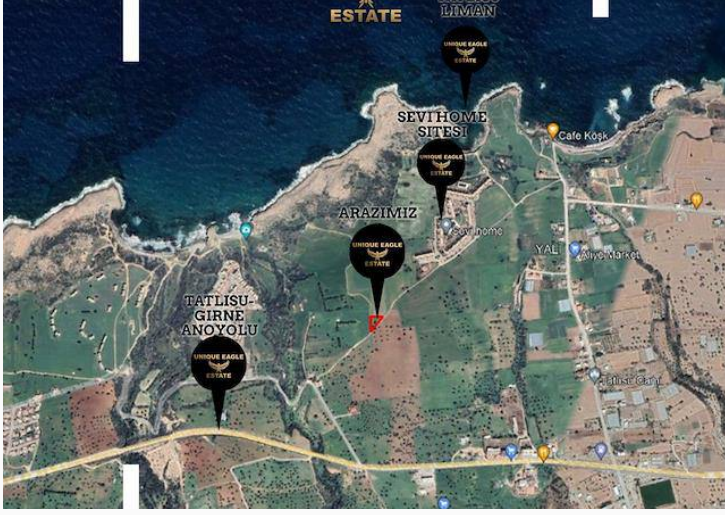

**UNIQUE EAGLE
ESTATE**

Unique Eagle Estate

Tatlısu'da 1.076 Metre Kare Satılık Muhteşem Arsa Nitelikli Arazi

£139.999

Tatlısu, Mağusa, Kıbrıs

Daha fazla bilgi için profesyonel emlak danışmanınızı arayınız.

Göktuğ Yamuk
+90 (542) 889 1903