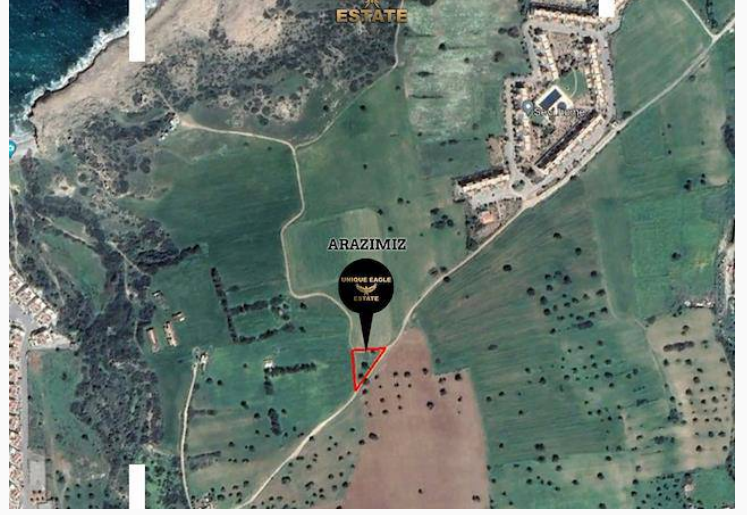

**UNIQUE EAGLE
ESTATE**

Unique Eagle Estate

Tatlısu'da 1.076 Metre Kare Satılık Muhteşem Arsa Nitelikli Arazi

£139.999

Tatlısu, Mağusa, Kıbrıs

Daha fazla bilgi için profesyonel emlak danışmanınızı arayınız.

Göktuğ Yamuk
+90 (542) 889 1903