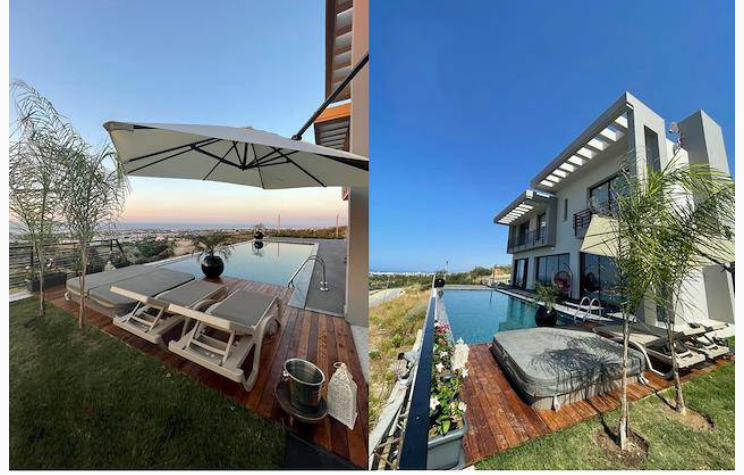

BESTATE
PROPERTY

Bestate Property

Girne Edremit'de Dağın Eteklerinde Konumlandırılmış Eşsiz, Muhteşem Doğa

£1.250.000

Edremit, Girne, Kıbrıs

İlan Numarası	114176
Acente Referansı	BP-10000002975
Durumu	Satılık
Konut Tipi	Villa
Toplam Arsa/Arazi Alanı	1200 m ²
Kullanılabilir İç Alan	380 m ²
Kat	Zemin Kat
İnşaat Yılı	2023
Havuz	Özel Havuz
Bahçe	Var

Girne Edremit'de Dağın Eteklerinde Konumlandırılmış Eşsiz, Muhteşem Doğa Yeşilliklerinin İçerisinde Kapanmaz Deniz ve Dağ Manzaralı Ultra Lüks Villalar !

GİRNE EDREMIT'DE DAĞIN ETEKLERİNDE KONUMLANDIRILMIŞ
EŞSİZ, MUHTEŞEM DOĞA YEŞİLLİKLERİNİN İÇERİSİNDE
KAPANMAZ DENİZ VE DAĞ MANZARALI ULTRA LÜKS VİLLALAR !