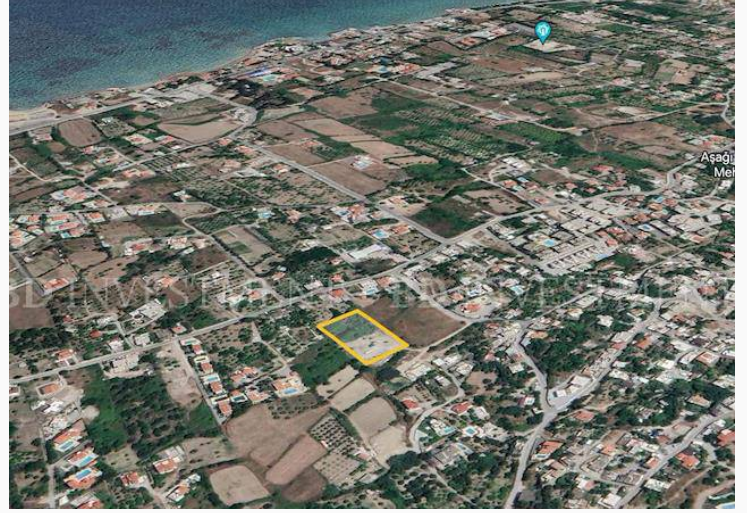

BD INVESTMENT
Business and more

BD Investment

Lapta Merkezinde Son 1 Parsel Arsa

£150.000

Lapta, Girne, Kıbrıs

İlan Numarası	114068
Acente Referansı	000315KG
Durumu	Satılık
Konut Tipi	Arsa/Arazi
Toplam Arsa/Arazi Alanı	730 m ²
Koçan Tipi	Tahsis Koçan
Kat İzni	2
İmar İzni	%35 imar izni

Lapta Merkezinde Son 1 Parsel Arsa

- DENİZE 930 METRE
- MERKEZİ KONUM
- ELEKTRİK + SU ALTYAPISI

Daha fazla bilgi için profesyonel emlak danışmanınızı arayınız.

Kibriye Güneş Kaya
+90 (533) 838 2002