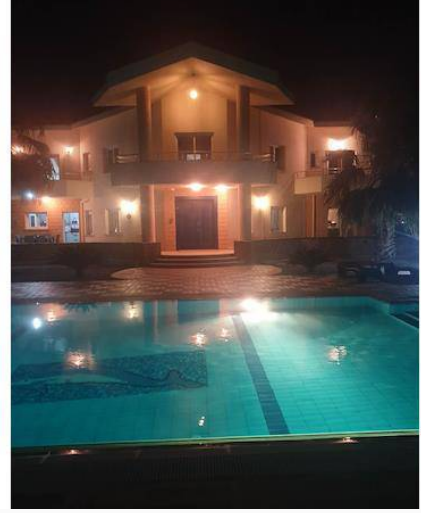

ADDRESS
ESTATE

Address Estate

Lapta'da Mavi ve Yeşilin Buluştuğu Taşınmaya Hazır 4+1 Villa

£787.500

Lapta, Girne, Kıbrıs

İlan Numarası 113947

Durumu Satılık

Konut Tipi Villa

Toplam Arsa/Arazi Alanı 1400 m²

Kullanılabilir İç Alan 425 m²

Kat Zemin Kat

Havuz Özel Havuz

Bahçe Var

Şömine Var

Oturma Odası 1

Lapta'da Mavi ve Yeşilin Buluştuğu Taşınmaya Hazır 4+1 Villa

Villamız çok yüksek standartlarda tam donanımlıdır, WiFi sağlanmaktadır, şömine, biri salonda ve ana yatak odasında iki TV, buzdolabında soğuk su sebili ile Amerikan buzdolabı dondurucu, bulaşık makinesi, fırın, mikrodalga büyük şarap soğutucusu, çamaşır makineli malzeme odası ve iki çamaşır ipi mevcuttur. 425 m² yaşam alanı, yüksek standartlarda döşenmiş, muhteşem deniz manzaralı villadan 100 metre uzaklıkta, yürüyüş yolu ile, mülkün arkasında, güzel dağlarla çevrilen muhteşem manzaraya sahip olabilirsiniz. Arsa büyüklüğü 1.5 dönümdür. 50 metre uzunluğunda, 7,5 metre genişliğinde ve 3 metre derinliğinde, bakımlı bahçelerle çevrili, bol miktarda şezlong, güneş şemsiyesi bulunmaktadır. Villa, muhteşem dağ manzaraları ile çevrili, denize sadece 200m uzaklıktadır. Lapta'nın daha modern tarafı, pek çok bar, restoran, pub, kafe ve otele ev sahipliği yapan kıyı kesimidir. Kumarhaneler, su sporları, plaj erişimi, canlı müzik ve şerit boyunca gerçekten iyi bir tatil hissi var.