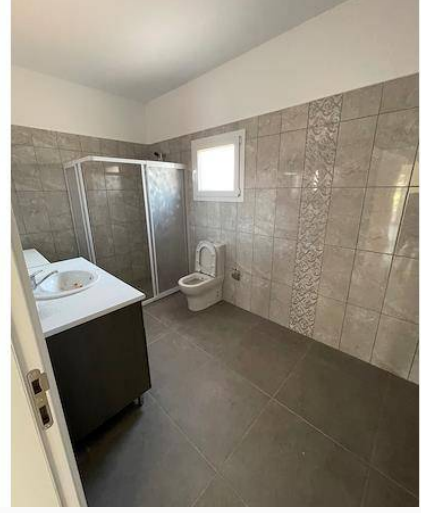

**İskele Bölgesinde, Denize Yürüme
Mesafesinde, 3 Yatak Odalı, Müstakil Satılık**

£345.000

Bahçeler, İskele, Kıbrıs

Daha fazla bilgi için profesyonel emlak danışmanınızı arayınız.

Emil Bayramlı
+90 (539) 140 2212