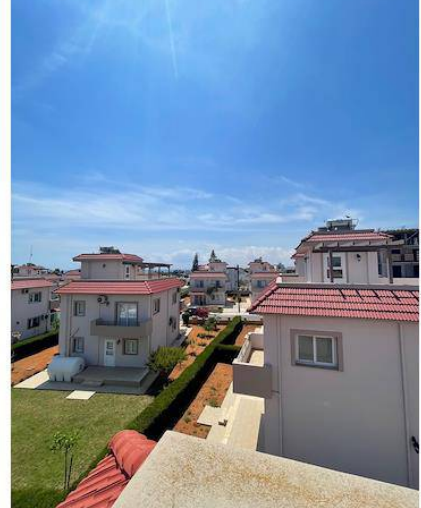

**İskele Bölgesinde, Denize Yürüme
Mesafesinde, 3 Yatak Odalı, Müstakil Satılık**

£345.000

Bahçeler, İskele, Kıbrıs

Daha fazla bilgi için profesyonel emlak danışmanınızı arayınız.

Emil Bayramlı
+90 (539) 140 2212