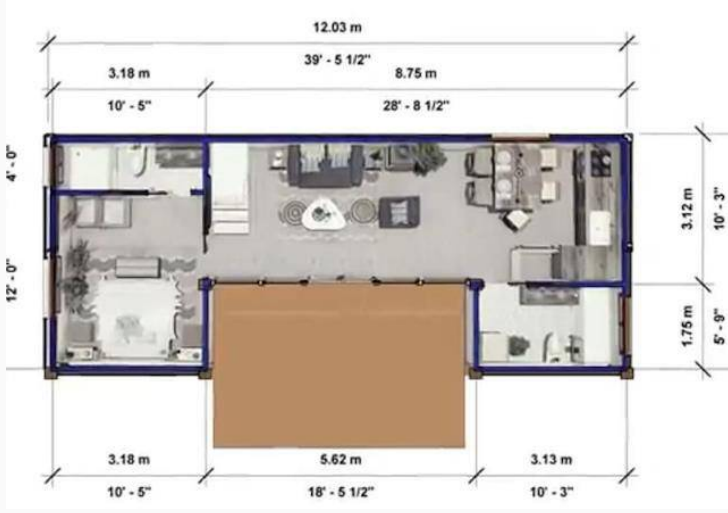

Turizm İzinli Projeli İzinleri Alınmış Detaylı Bilgi İçin Ulaşınız

£1.000.500

Bafra, İskele, Kıbrıs

Bu ilanın fotoğrafları
hazır değildir

İlan Numarası	113427
Durumu	Satılık
Konut Tipi	Arsa/Arazi
Toplam Arsa/Arazi Alanı	19067 m ²
Kat İzni	2