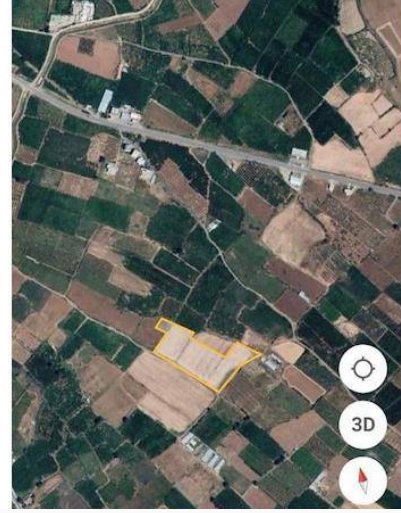

Güzelyurt Bölgesi Girişte 17,5 Dönüm Tarla Satılık

£262.000

Güzelyurt Merkez, Kıbrıs

Bu ilanının fotoğrafları
hazır değildir

Bu ilanının fotoğrafları
hazır değildir

İlan Numarası 113352

Durumu Satılık

Konut Tipi Arsa/Arazi

Toplam Arsa/Arazi Alanı 23415 m²

Koçan Tipi Eşdeğer Koçan

Güzelyurt Bölgesi Girişte 17,5 Dönüm Tarla Satılık

262.000 £

Eşdeğer Koçan

Rermi Yolu Vardır

İmara Kapalı Tarım arazisi Olarak Kullanılabilir

Primekey Emlak