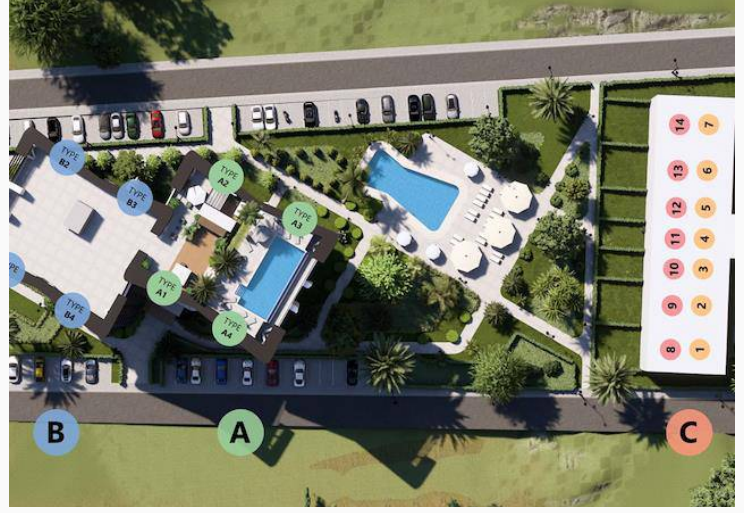

COLDWELL BANKER
MAXIMUM

Coldwell Banker Maximum

İskele Long Beach'de Satılık 2+1 Bahçeli Duplex Daireler

£198.000

Long Beach, İskele, Kıbrıs

İlan Numarası	113335
Durumu	Satılık
Konut Tipi	Daire
Kullanılabilir İç Alan	135 m ²
Havuz	Ortak Havuz
Oturma Odası	1
Koçan Tipi	Eşdeğer Koçan

İskele Long Beach'de Satılık 2+1 Bahçeli Duplex Daireler

Kıbrısın parlayan yıldızı, İskele Long Beach bölgesinde bulunan satılık 2+1 duplex dairelerimiz 198,000 STG'den başlayan fiyatlarla sizlere sunar!

- Eşdeğer koçanlı
- 99 m² kapalı alanı + 24 m² balkon alanı
- 70 m² bahçe alan
- Yerden ısıtmalı banyo
- En-suit
- VRF sistemi dahil
- Resepsiyon, teras alanında infinity havuz ve roof bar

Daha fazla bilgi için profesyonel emlak danışmanınızı arayınız.