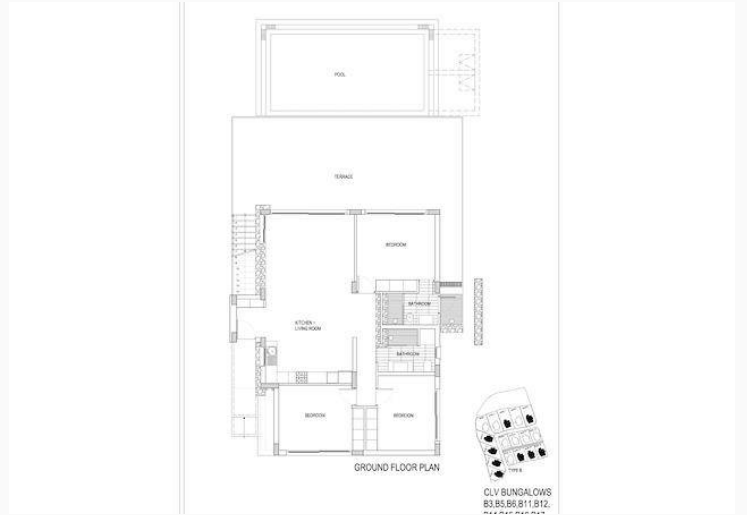

COLDWELL BANKER
MAXIMUM

Coldwell Banker Maximum

Kıbrıs Girne Bahçeli De Denize Yürüme Mesafesin De 3+1 Satılık Tek Katlı Villa

£505.000

Esentepe, Girne, Kıbrıs

Daha fazla bilgi için profesyonel emlak danışmanınızı arayınız.

Nevin Turan
+90 (533) 875 9172