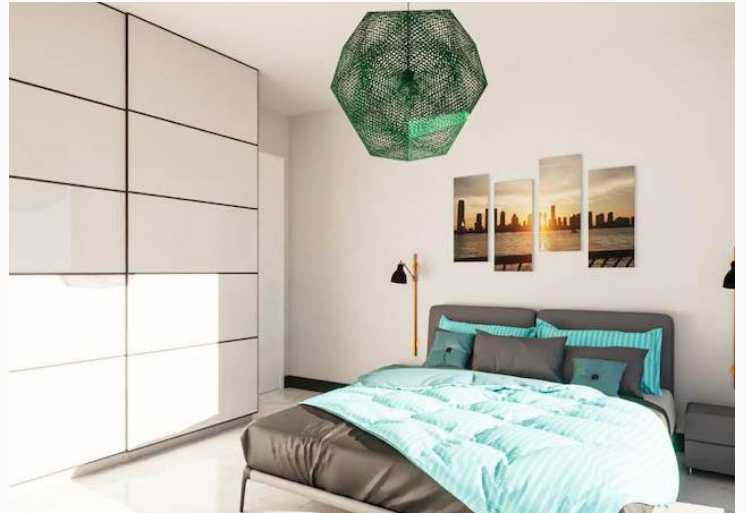

COLDWELL BANKER
MAXIMUM

Coldwell Banker Maximum

Kıbrıs Girne Bahçeli De Denize Yürüme Mesafesin De 3+1 Satılık Tek Katlı Villa

£505.000

Esentepe, Girne, Kıbrıs

İlan Numarası	113180
Durumu	Satılık
Konut Tipi	Villa
Toplam Arsa/Arazi Alanı	500 m²
Kullanılabilir İç Alan	285 m²
Kat	Zemin Kat
İnşaat Yılı	2023
Bahçe	Var
Oturma Odası	1
Koçan Tipi	Eşdeğer Koçan

Kıbrıs Girne Bahçeli De Denize Yürüme Mesafesin De 3+1 Satılık Tek Katlı Villa

Akdeniz in muhteşem denizini ayağınıza getirdik.

Eğzotik Bahçe ve muhteşem deniz manzarasına sahip Bangalow. Akdeniz'in mavisine doğru kuzeye bakan engelsiz bir manzaraya ve Beşparmak Dağları'nın güneye bakan panoramik manzarasına sahiptir.

Sabahları dalgaların sesiyle uyanacağınız,,Denizin Kokusunu,her odada hissedebileceğiniz benzersiz bir konumdur..Girne Bahçeli de bulunan projemiz,

Girne merkeze 20 dak.Lefkosa ya 25 dak.Havaalanına 30 dak mesafededir

3+1 Bangalow

500 m² Arsa

Daha fazla bilgi için profesyonel emlak danışmanınızı arayınız.

Nevin Turan
+90 (533) 875 9172