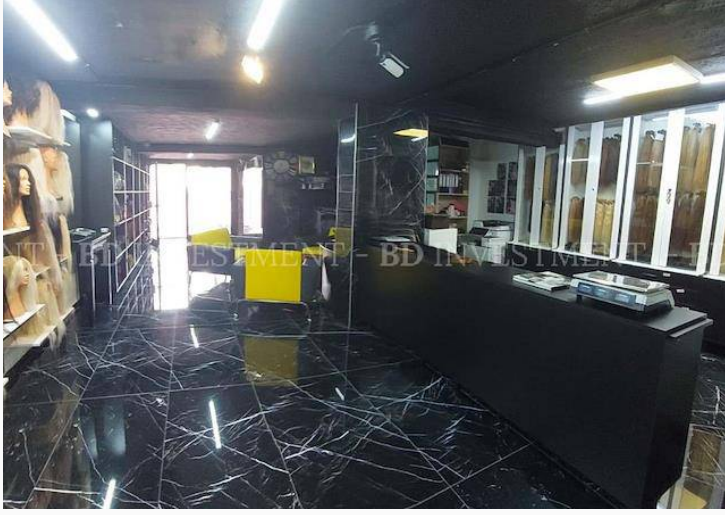

BD INVESTMENT
Business and more

BD Investment

Anacadde Üzeri 400 m² İşyeri/Depo

£230.000

Göçmenköy, Lefkoşa, Kıbrıs

Daha fazla bilgi için profesyonel emlak danışmanınızı arayınız.

Binnur Deniz
+90 (548) 881 5797