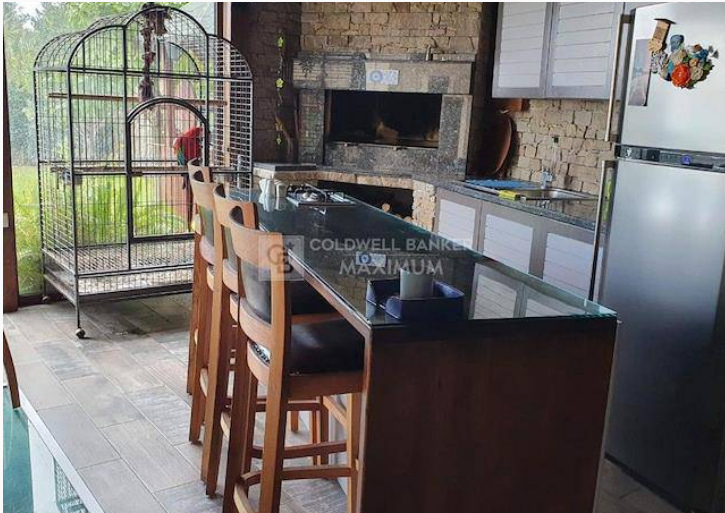

COLDWELL BANKER
MAXIMUM

Coldwell Banker Maximum

Girne Lapta Bölgesinde Lüks Tasarım, Özel Havuzlu, Kiralık 4+1 Villa

£4.900 / ay

Lapta, Girne, Kıbrıs

Daha fazla bilgi için profesyonel emlak danışmanınızı arayınız.

Saide Mustafa
+90 (533) 888 4340