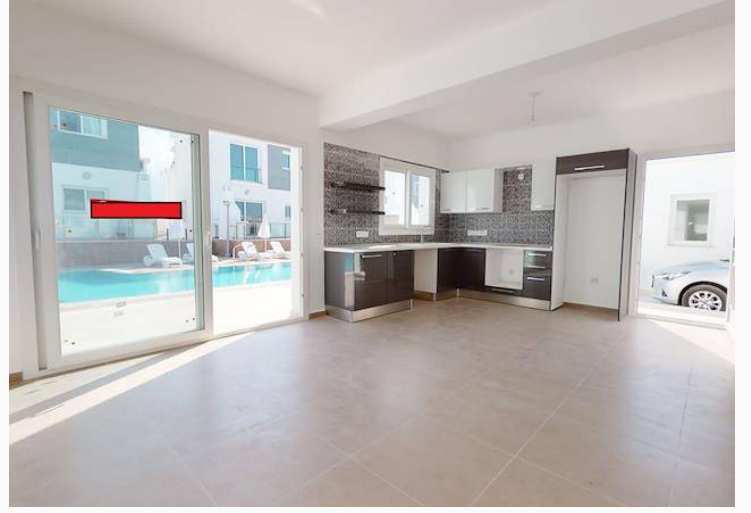

BESTATE
PROPERTY

Bestate Property

İskele Karpaz Bölgesinde En Doğal Yeşile Komşu Müstakil Daireler !

£87.400

Dipkarpaz, İskele, Kıbrıs

İlan Numarası	112706
Acente Referansı	BP-10000002939
Durumu	Satılık
Konut Tipi	Müstakil Ev
Kullanılabilir İç Alan	55 m²
İnşaat Yılı	2023
Havuz	Ortak Havuz
Bahçe	Var
Oturma Odası	1
Koçan Tipi	Eşdeğer Koçan

İskele Karpaz Bölgesinde En Doğal Yeşile Komşu Müstakil Daireler !

İSKELE KARPAZ BÖLGESİNDE EN DOĞAL YEŞİLE KOMŞU
MÜSTAKİL DAİRELER !

En Berrak Mavinin,En Doğal Yeşilin İçinde
Denize ve Sahile 3 dk Yürüyüş Mesafesinde
Karpaz Mili Parkı ve Altın Kumsala Yakın Konumda
55 m² Kapalı Alan
1 Yatak Odalı
Güneş Enerjili
Merkezi İnternet ve Uydu Sistemi
Terasda Barbekü Alanı

**Daha fazla bilgi için profesyonel emlak
danışmanınızı arayınız.**

Hakan Yaşar
+90 (533) 835 4545