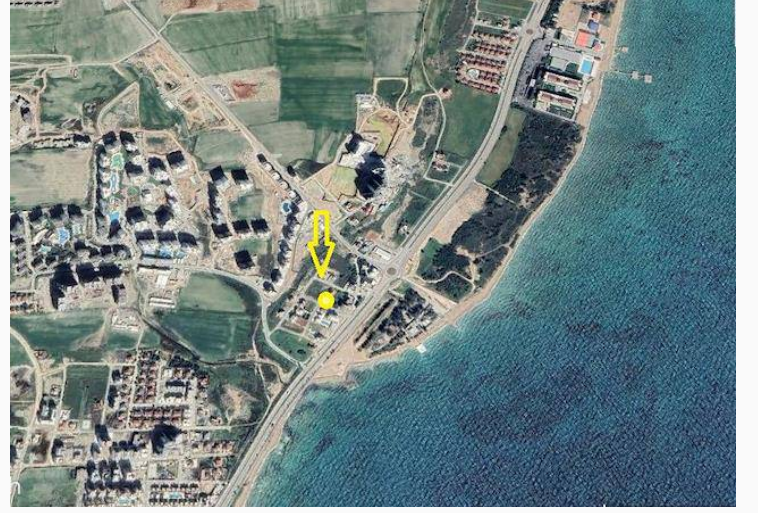

Qural Estate Qural Estate

İskele Long Beach Bölgesi Satılık Arsa

£220.000

Long Beach, İskele, Kıbrıs

Daha fazla bilgi için profesyonel emlak danışmanınızı arayınız.

Bilsen Kırca
+90 (548) 871 1104