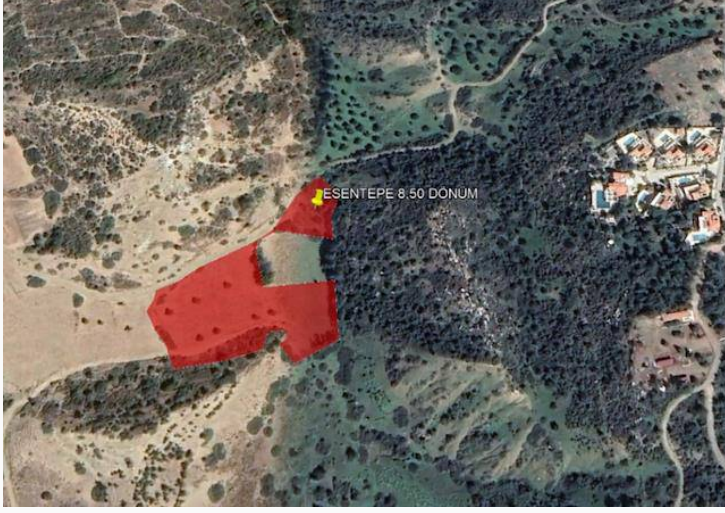

Kıbrıs Girne Esentepe'de satılık arsa, 11373 m² £750.000

Esentepe, Girne, Kıbrıs

Bu ilanın fotoğrafları
hazır değildir

Bu ilanın fotoğrafları
hazır değildir

Bu ilanın fotoğrafları
hazır değildir

İlan Numarası 112171

Durumu Satılık

Konut Tipi Arsa/Arazi

Toplam Arsa/Arazi Alanı 11373 m²

Koçan Tipi Eşdeğer Koçan

Kat İzni 2

İmar İzni %35 imar izni

Kıbrıs Girne Esentepe'de satılık arsa, 11373 m²

Daha fazla bilgi için profesyonel emlak danışmanınızı arayınız.