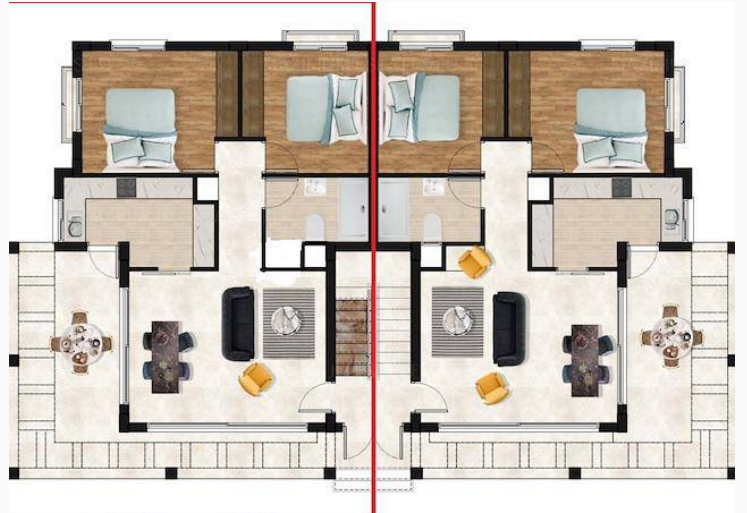

## £169.950

Alsancak, Girne, Kıbrıs

İlan Numarası 112000

Acente Referansı ALS108

Durumu Satılık

Konut Tipi Penthouse

Kullanılabilir İç Alan 96 m<sup>2</sup>

Kat Zemin Kat

## Özel Çatı Teraslı 2+1 Penthouse Merit Diamond Otele ve Casinoya ve Denze Çok Yakın

Alsancak'ta özel çatı teraslı geniş penthouse yakl. 96 m<sup>2</sup>. Toplam dört konuttan oluşan bir evin giriş katında olup, iki yatak odası, bir salon, açık mutfak, geniş banyo, L şeklinde bir balkon ve yaklaşık 100 m<sup>2</sup>'lik devasa bir salondan oluşmaktadır. Akdeniz ve Girne dağlarının 360° panoramik manzarasına sahip 60 m<sup>2</sup> çatı terası.