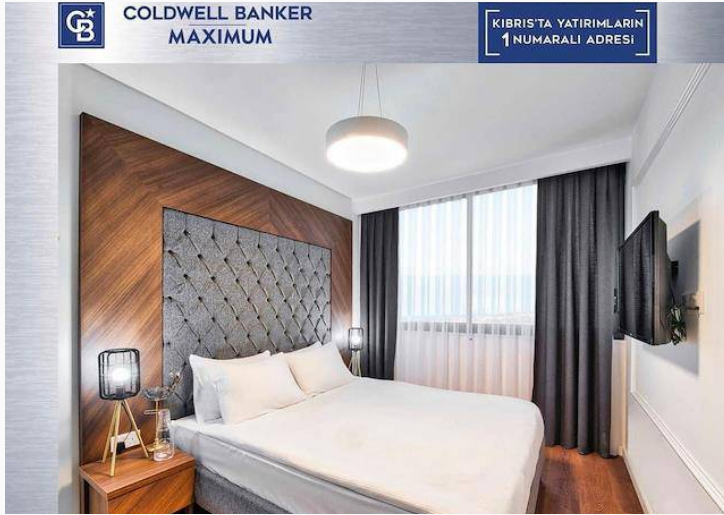

COLDWELL BANKER
MAXIMUM

Coldwell Banker Maximum

Mühteşem Studio Daire, Yüksek Kira Getirisi. İskele. Grand Sapphire

£145.000

Long Beach, İskele, Kıbrıs

COLDWELL BANKER
MAXIMUM

KIBRIS'TA YATIRIMLARIN
1 NUMARALI ADRESİ

KUZEY KIBRIS'IN
EN BÜYÜK PROJESİ

7 YILDIZLI
AYRICALIKLAR

ROOF & POOL BAR

ADANIN
EN BÜYÜK HAVUZU
PUNTA CANA

ETKİNLİKLER &
ÇOCUK KULÜBÜ

YÜKSEK KİRA &
YATIRIM DEĞERİ

İlan Numarası	111971
Durumu	Satılık
Konut Tipi	Daire
Kullanılabilir İç Alan	80 m²
Kat	7+. Kat
İnşaat Yılı	2023
Havuz	Özel Havuz
Asansör	Var
Bahçe	Var
Koçan Tipi	Eşdeğer Koçan

Mühteşem Studio Daire, Yüksek Kira Getirisi. İskele. Grand Sapphire

Bu Fırsatı Kaçırmayın!

Studio Daire

Dizayn paket

2 yıl kira garantisi

Muazzam manzara

145.000 GBP

Grand Sapphire, F Blok

Kuzey Kıbrıs'ın en büyük ve en lüks projesiyle tanışın! 7 yıldızlı ayrıcalıkları, yüksek kira ve yatırım değeri ile göz kamaştıran bu gayrimenkul projesi, İskele Kıbrıs bölgesinde sizi bekliyor.

Roof & Pool barı ile eşsiz bir denevim vasavabilir. adanın en büyük

Daha fazla bilgi için profesyonel emlak
danışmanınızı arayınız.

Lale Yeşilyurt
+90 (533) 848 3437