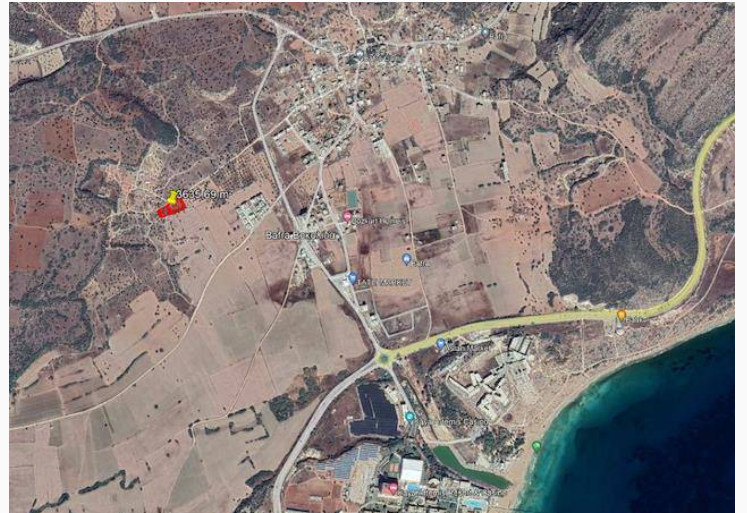

## İskele Bafra Satılık Arazi

**£175.000**

Bafra, İskele, Kıbrıs

İlan Numarası	111688
Acente Referansı	SA 2161
Durumu	Satılık
Konut Tipi	Arsa/Arazi
Toplam Arsa/Arazi Alanı	3624 m <sup>2</sup>
Kat İzni	2
İmar İzni	%35 imar izni

### İskele Bafra Satılık Arazi

2 Dönüm 2 Evlek 3000 ay<sup>2</sup>

3635,69 m<sup>2</sup>

Resmi Yol Mevcut

İmar mevcut, KA2 % 35 2 Kat

**Daha fazla bilgi için profesyonel emlak danışmanınızı arayınız.**

**North Hills Estate  
+90 (548) 840 9002**