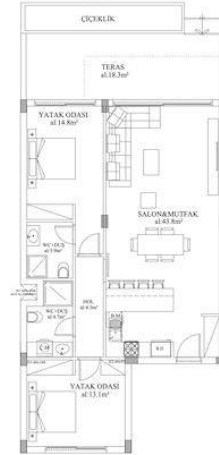

Yeni Boğaziçi Bölgesinde Yer Alan Bu Muhteşem Proje Sizleri Bekliyor. 2+1 ve 2+2

£385.000

İskele Boğaz, Kıbrıs

ZEMİN KAT

- Gross alan : 105 m² (95 m² kapalı alan + 10 m² ortak alan)
+18 m² Teras